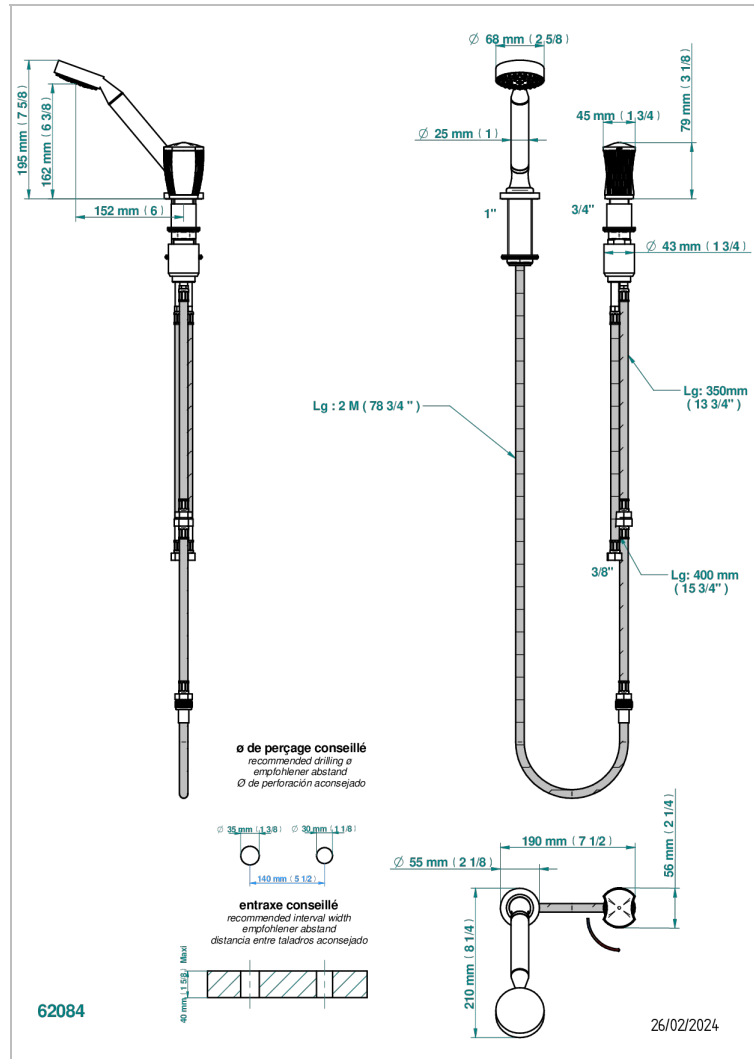

INFINI PORCELAINE BLANCHE DECOR PLATINE

U2E-6532/60A

Mitigeur à cartouche progressive avec croisillon de style, douchette, coulant et flexible 2 m

CARACTÉRISTIQUES

- ACS : 22ACCLY009

CERTIFICATIONS

FINITIONS DISPONIBLES

Bronze clair - D01
Chromé - A02
Chromé mat - C02
Doré brillant - F01
Doré mat - F07
Nickel brillant - B01

Nickel mat - C01
Noir mat céramique - D30
Or pâle - F30
Or pâle mat - F31
Pvd blush - H62
Pvd blush mat - H60

Vieux cuivre rouge mat - H07
Vieux nickel - H28