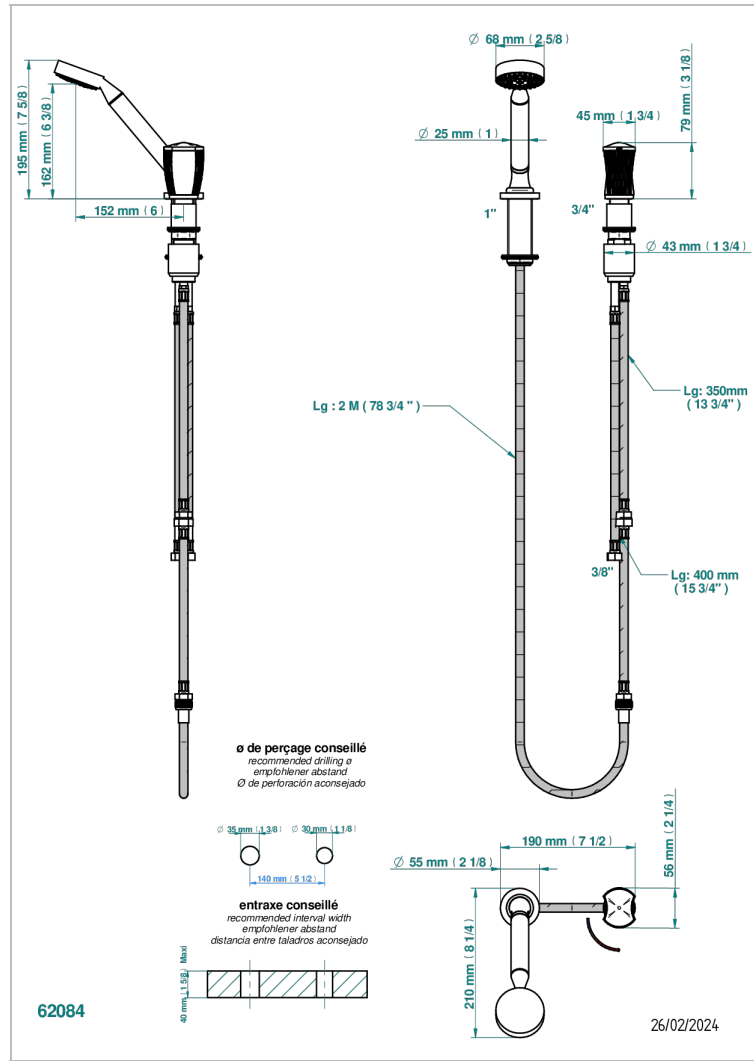

INFINI PORCELAINE BLANCHE DECOR PLATINE

U2E-6532/60A

Mitigeur à cartouche progressive avec croisillon de style, douchette, coulant et flexible 2 m

CARACTÉRISTIQUES

- ACS : 22ACCLY009

CERTIFICATIONS

FINITIONS DISPONIBLES

Bronze clair - D01
Chromé - A02
Chromé mat - C02
Doré brillant - F01
Doré mat - F07
Nickel brillant - B01

Nickel mat - C01
Noir mat céramique - D30
Or pâle - F30
Or pâle mat - F31
Pvd blush - H62
Pvd blush mat - H60

Vieux cuivre rouge mat - H07
Vieux nickel - H28