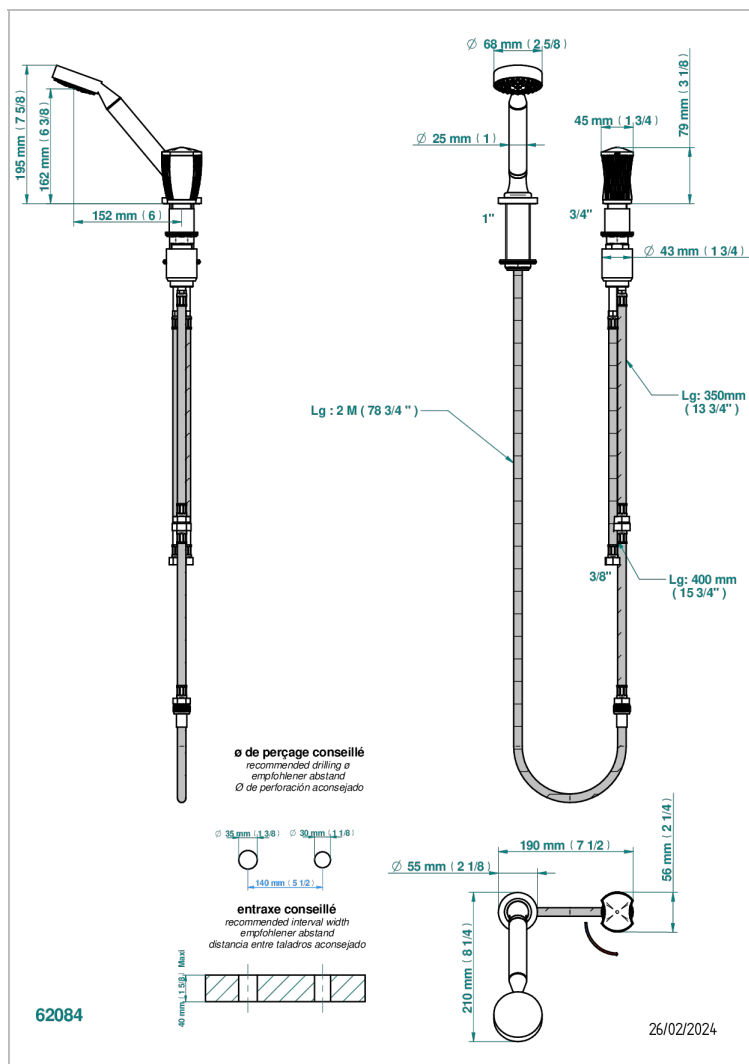

# INFINI WHITE PORCELAIN WITH PLATINUM DECOR

U2E-6532/60A

Kit monomando de peluquería : monomando con cartucho progresivo, con teleducha sobre encimera, mando de estilo, soporte y flexo de 2m

## CARACTERÍSTICAS

- ACS : 22ACCLY009