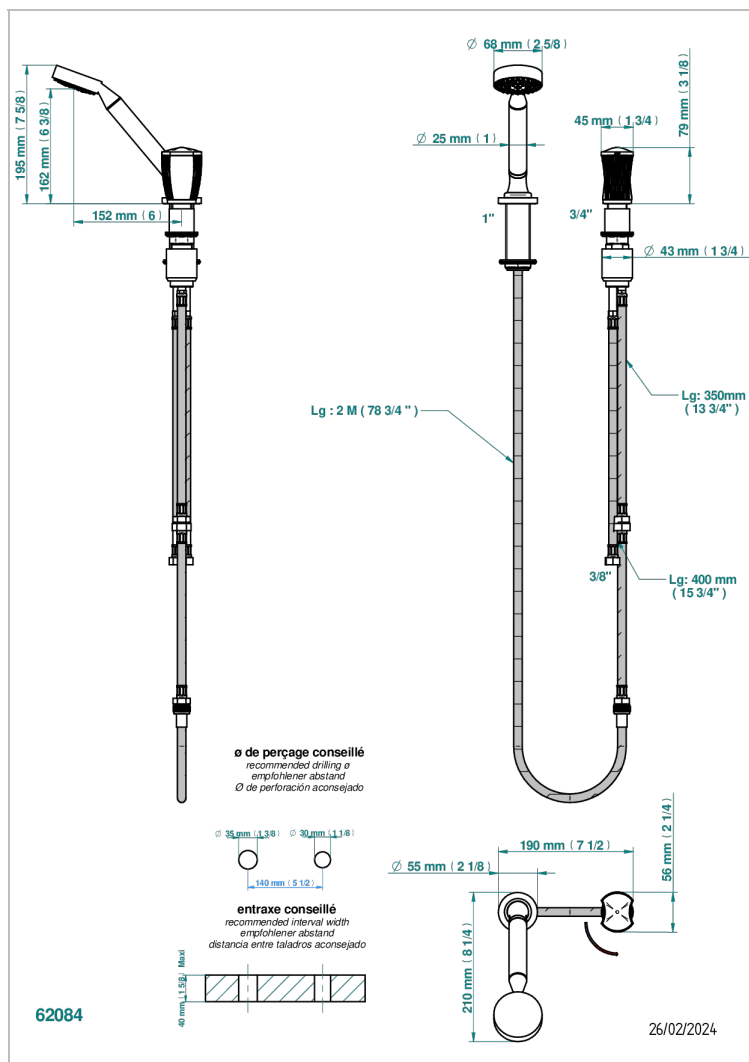

INFINI WEISSES PORZELLAN, DEKORPLATIN

U2E-6532/60A

Progressiver Einhebelmischer zur Standmontage mit Brausegarnitur, Schlupfrohr, Schlauch 2 m und drehbarem Bedienungsgriff passend zur Serie

EIGENSCHAFTEN

- ACS : 22ACCLY009

ZERTIFIZIERUNGEN

VERFÜGBARE OBERFLÄCHEN

Altnickel - H28
Blassgold - F30
Blassgold matt unlackiert - F31
Bronze hell - D01
Chrom - A02
Chrom matt - C02

Gold - F01
Gold matt - F07
Kupfer altrot matt lackiert - H07
Mattschwarz keramik - D30
Nickel matt - C01
Pvd blush - H62

Pvd umber matt - H67
Silbernickel - B01