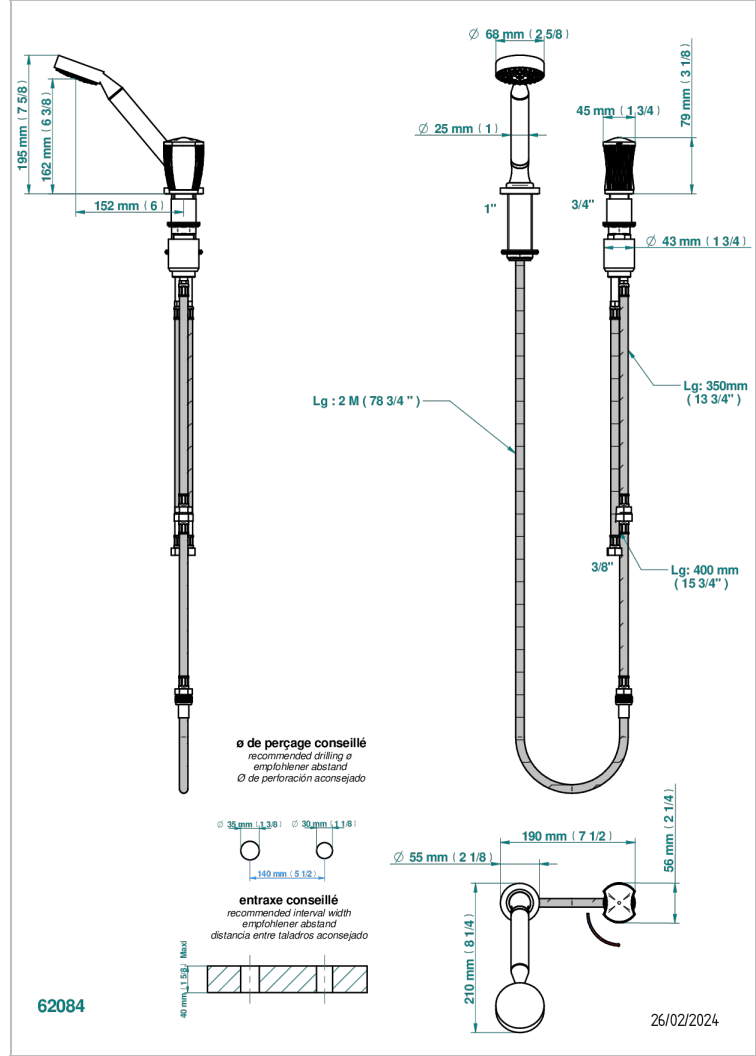

INFINI PORCELAINE BLANCHE DECOR PLATINE

U2E-6532/60A

Mitigeur à cartouche progressive avec croisillon de style, douchette, coulant et flexible 2 m

CARACTÉRISTIQUES

- ACS : 22ACCLY009

CERTIFICATIONS

FINITIONS DISPONIBLES

- Bronze clair - D01
- Chromé - A02
- Chromé mat - C02
- Doré brillant - F01
- Doré mat - F07
- Nickel brillant - B01

- Nickel mat - C01
- Noir mat céramique - D30
- Or pâle - F30
- Or pâle mat - F31
- Pvd blush - H62
- Pvd blush mat - H60

- Pvd couleur bronze brown - F33
- Pvd couleur bronze brown - mat - F34
- Pvd couleur doré - H52
- Pvd couleur doré mat - H53
- Pvd couleur laiton - H49
- Pvd couleur laiton mat - H50

- Pvd couleur nickel - H55
- Pvd couleur nickel mat - H56
- Pvd graphite - H64
- Pvd graphite mat - H65
- Pvd umber - H66
- Pvd umber mat - H67

- Vieux cuivre rouge mat - H07
- Vieux nickel - H28