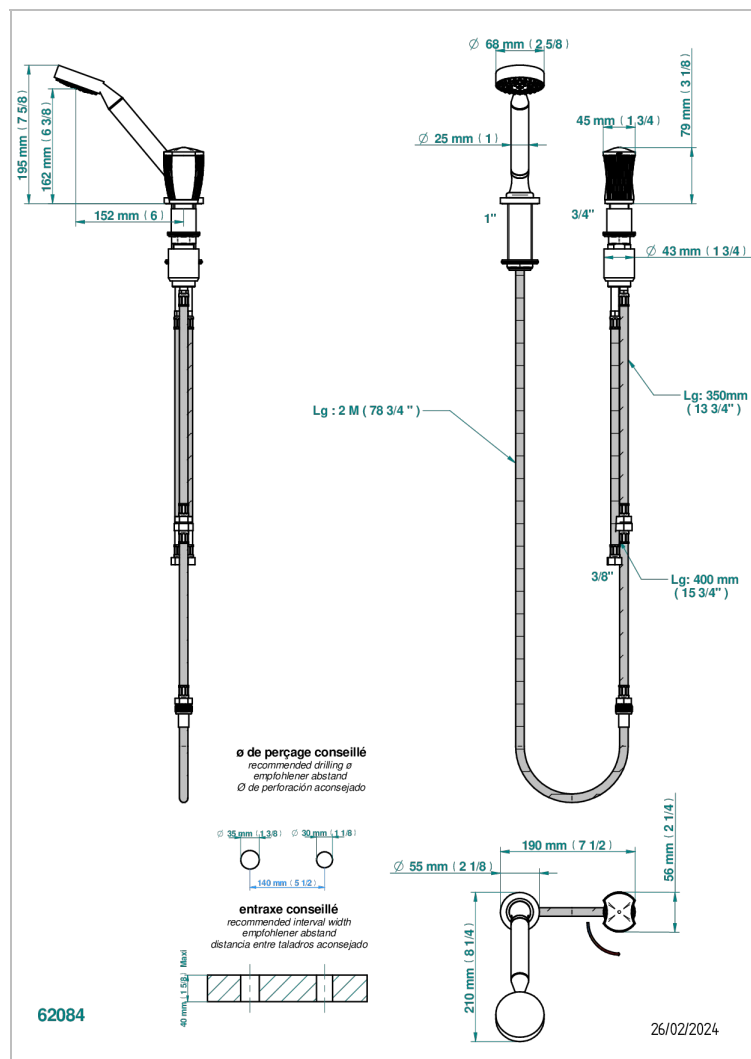

# INFINI WHITE PORCELAIN WITH PLATINUM DECOR

U2E-6532/60A

Kit monomando de peluquería : monomando con cartucho progresivo, con teleducha sobre encimera, mando de estilo, soporte y flexo de 2m

## CARACTERÍSTICAS

- ACS : 22ACCLY009