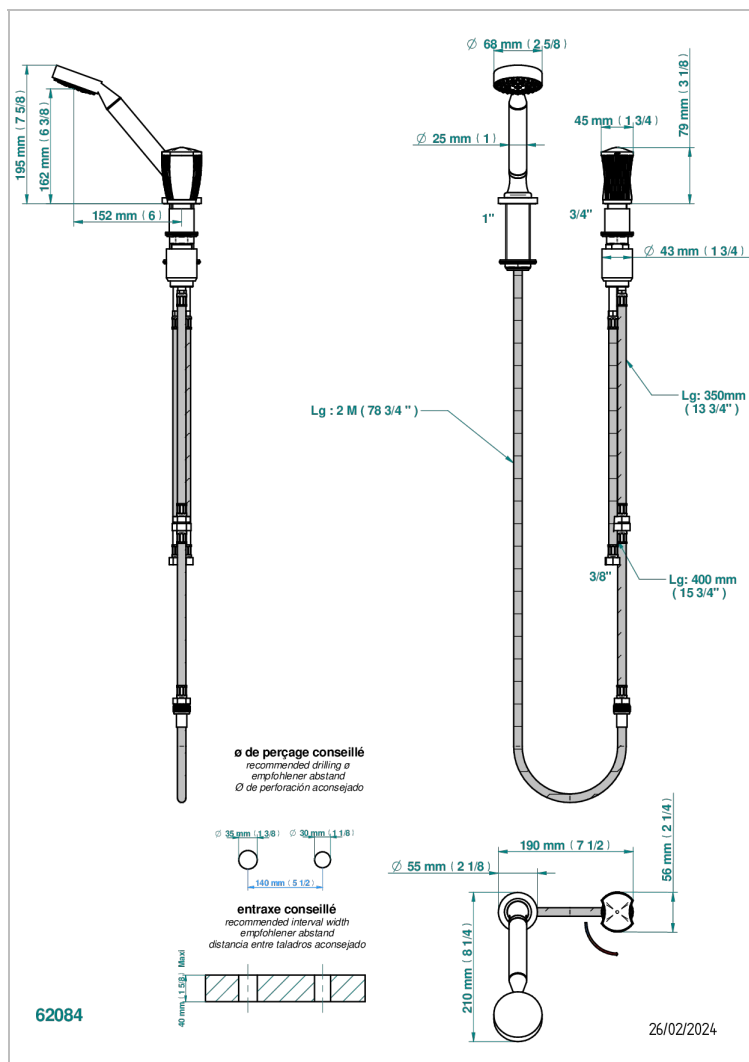

# INFINI WEISSES PORZELLAN, DEKORPLATIN

U2E-6532/60A

Progressiver Einhebelmischer zur Standmontage mit Brausegarnitur, Schlupfrohr, Schlauch 2 m und drehbarem Bedienungsgriff passend zur Serie

## VERFÜGBARE OBERFLÄCHEN

Altnickel - H28  
Blassgold - F30  
Blassgold matt unlackiert - F31  
Bronze hell - D01  
Chrom - A02  
Chrom matt - C02

Gold - F01  
Gold matt - F07  
Kupfer alrot matt lackiert - H07  
Mattschwarz keramik - D30  
Nickel matt - C01  
Pvd blush - H62