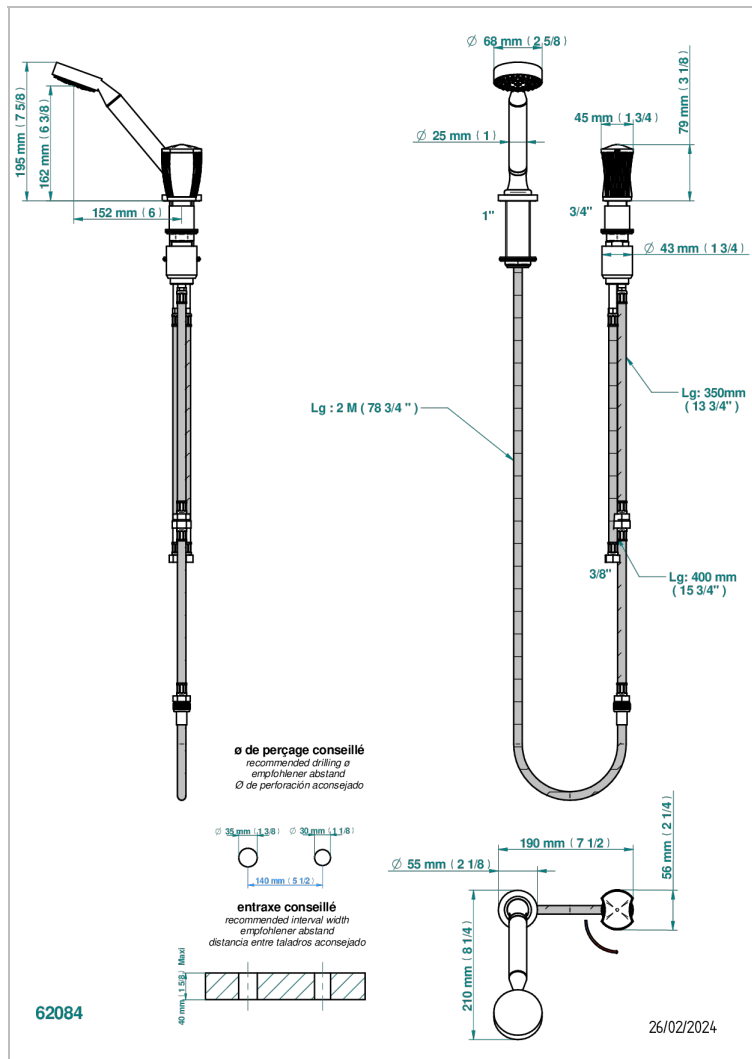

INFINI WHITE PORCELAIN WITH PLATINUM DECOR

U2E-6532/60A

渐进式阀芯温控龙头，四通手柄，花洒，滑结和2米软管

特色

- ACS : 22ACCLY009

标准

可选饰面

Black ceram - D30
Blush PVD - H62
Graphite PVD - H64
Matt Umber PVD - H67
Matt blush PVD - H60
Matt graphite PVD - H65

PVD哑光棕铜 - F34
PVD哑光金 - H53
PVD哑光铜 - H50
PVD哑光镍 - H56
PVD抛光铜 - H49
PVD棕铜 - F33

PVD金色 - H52
PVD镍 - H55
Umber PVD - H66
哑光复古铜 - H07
哑光浅金 - F31
哑光金 - F07

哑光铬 - C02
哑光镍 - C01
复古镍 - H28
抛光金 (24K金) - F01
抛光铬 - A02
抛光镍 - B01

浅金 - F30
漆面铜 - D01