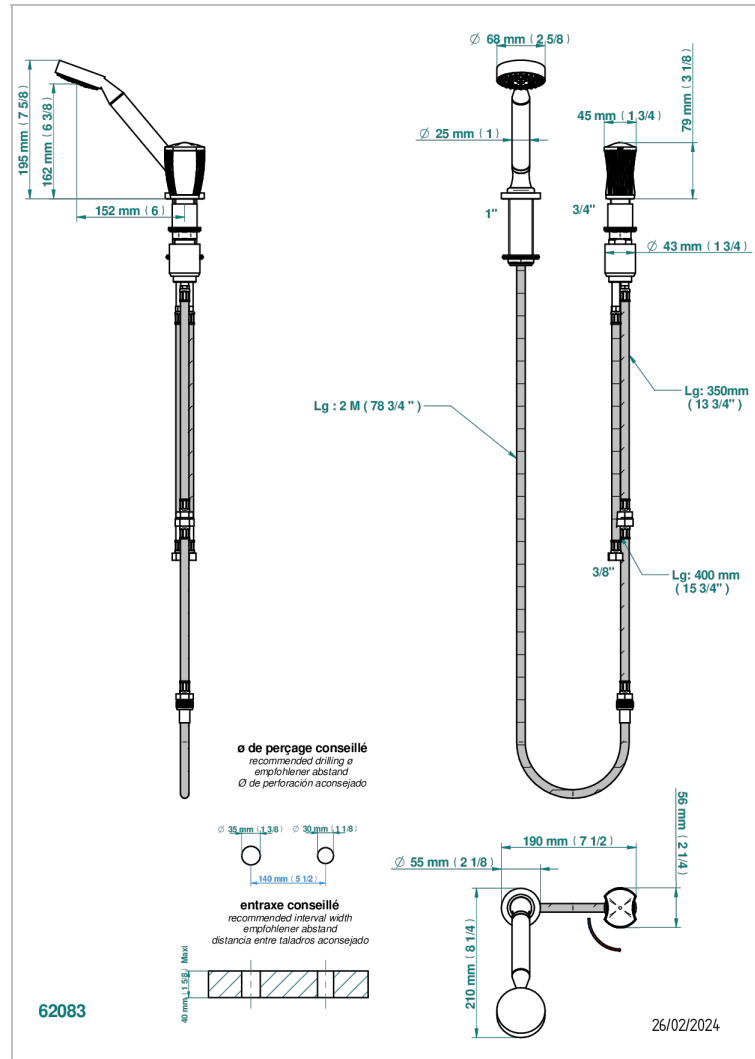

INFINI PORCELAINE BLANCHE

U2D-6532/60A

THG®
PARIS

Mitigeur à cartouche progressive avec croisillon de style, douchette, coulant et flexible 2 m

CARACTÉRISTIQUES

- ACS : 22ACCLY009

CERTIFICATIONS

FINITIONS DISPONIBLES

Bronze clair - D01
Chromé - A02
Chromé mat - C02
Doré brillant - F01
Doré mat - F07
Nickel brillant - B01

Nickel mat - C01
Noir mat céramique - D30
Or pâle - F30
Or pâle mat - F31
Pvd blush - H62
Pvd blush mat - H60

Vieux cuivre rouge mat - H07
Vieux nickel - H28