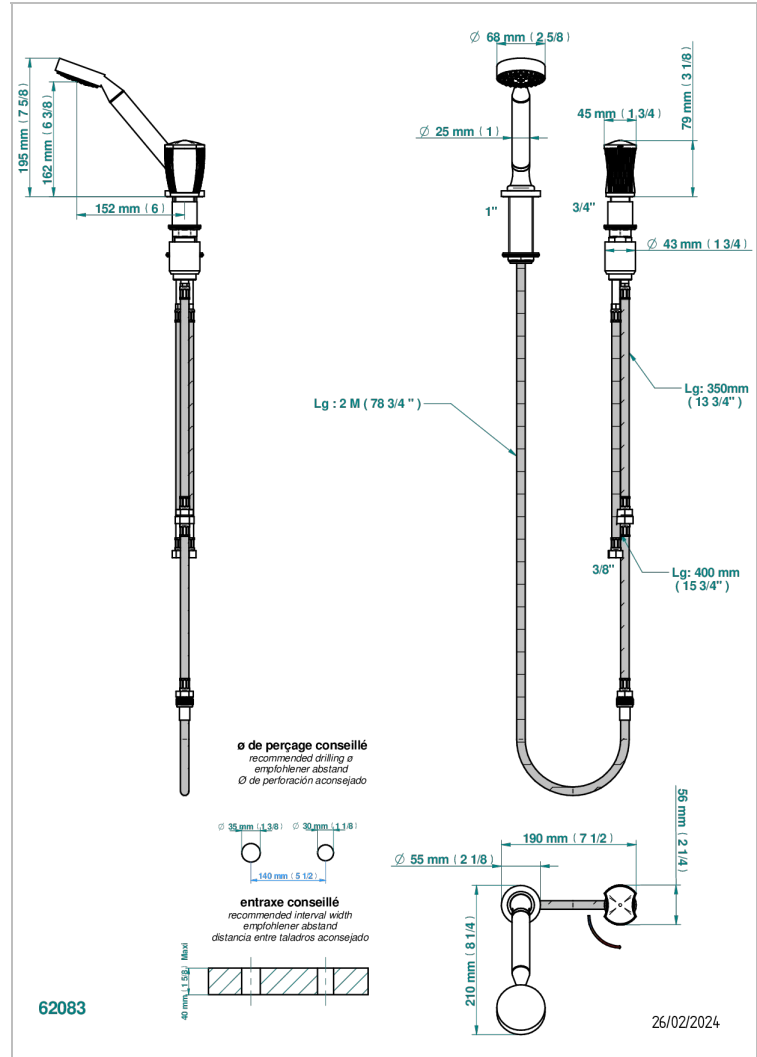

INFINI PORCELANA BLANCA

U2D-6532/60A

THG[®]
PARIS

Kit monomando de peluquería : monomando con cartucho progresivo, con teleducha sobre encimera, mando de estilo, soporte y flexo de 2m

CARACTERÍSTICAS

- ACS : 22ACCLY009

ESTÁNDAR

ACABADOS DISPONIBLES

Bronce claro - D01
Cerámica negra mate - D30
Cobre viejo mate - H07
Cromo - A02
Cromo mate - C02
Dorado - F01

Dorado mate - F07
Dorado pálido - F30
Dorado pálido mate (sin barniz) - F31
Níquel - B01
Níquel mate - C01
Níquel viejo - H28

Pvd umber - H66
Pvd umber mate - H67