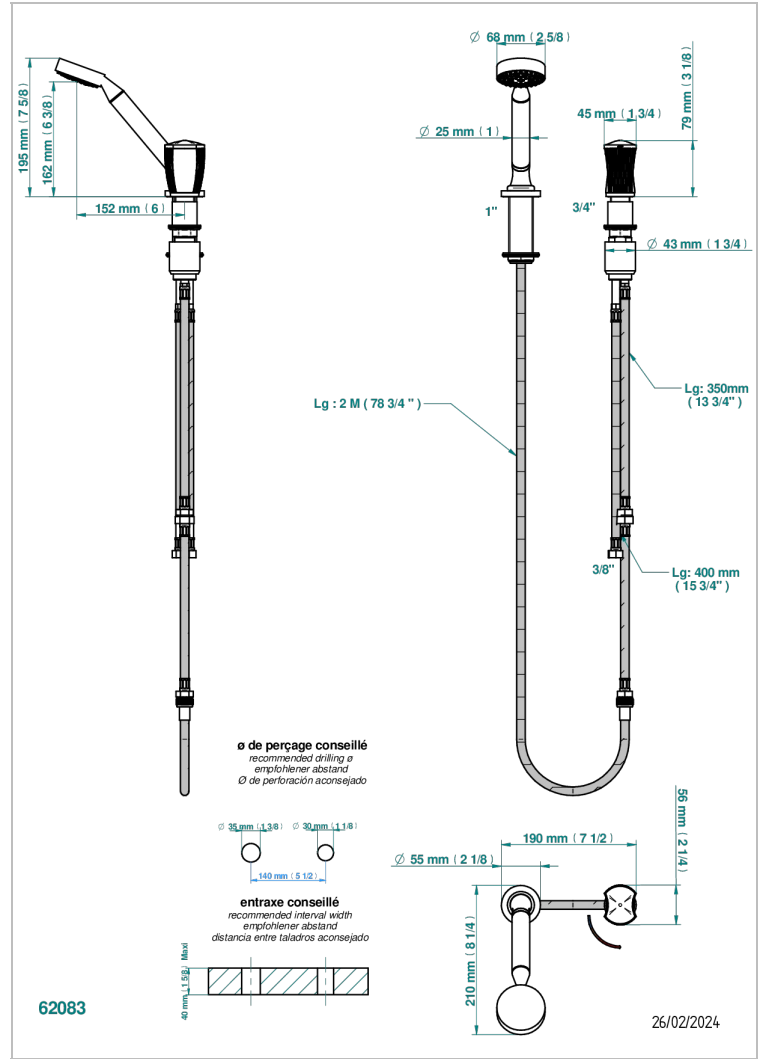

# INFINI PORCELANA BLANCA

U2D-6532/60A

THG<sup>®</sup>  
PARIS

Kit monomando de peluquería : monomando con cartucho progresivo, con teleducha sobre encimera, mando de estilo, soporte y flexo de 2m

## CARACTERÍSTICAS

- ACS : 22ACCLY009