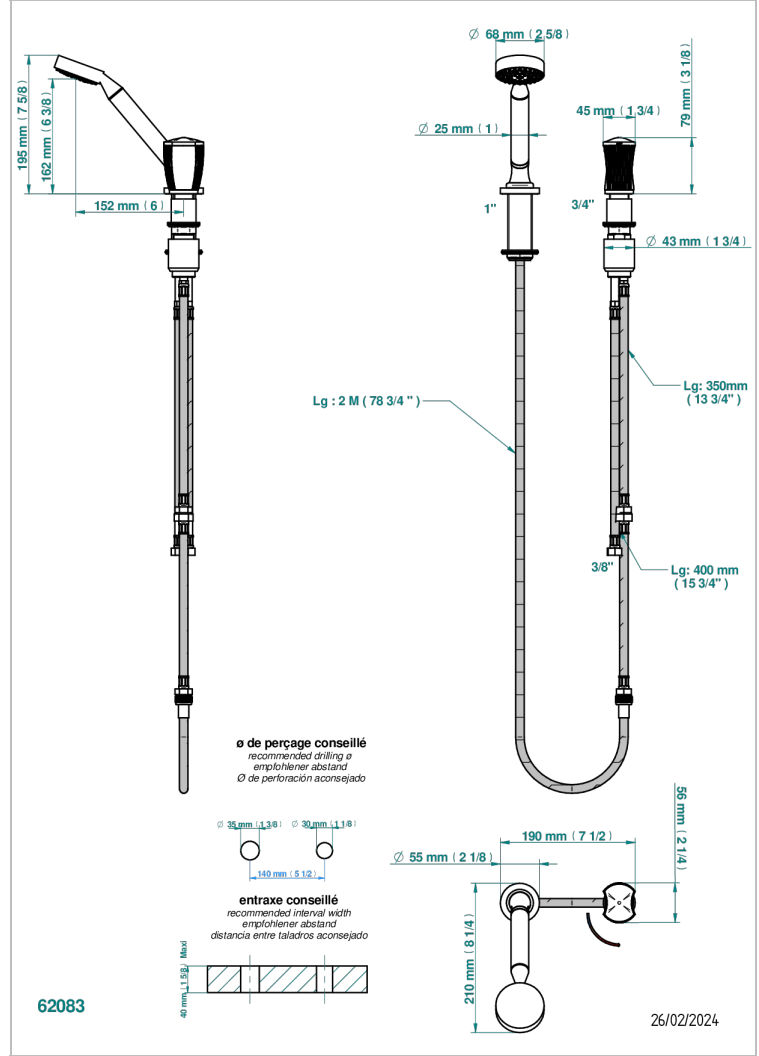

INFINI PORCELAINE BLANCHE

U2D-6532/60A

THG®
PARIS

Mitigeur à cartouche progressive avec croisillon de style, douchette, coulant et flexible 2 m

CARACTÉRISTIQUES

- ACS : 22ACCLY009

CERTIFICATIONS

FINITIONS DISPONIBLES

Bronze clair - D01
Chromé - A02
Chromé mat - C02
Doré brillant - F01
Doré mat - F07
Nickel brillant - B01

Nickel mat - C01
Noir mat céramique - D30
Or pâle - F30
Or pâle mat - F31
Pvd blush - H62
Pvd blush mat - H60

Vieux cuivre rouge mat - H07
Vieux nickel - H28