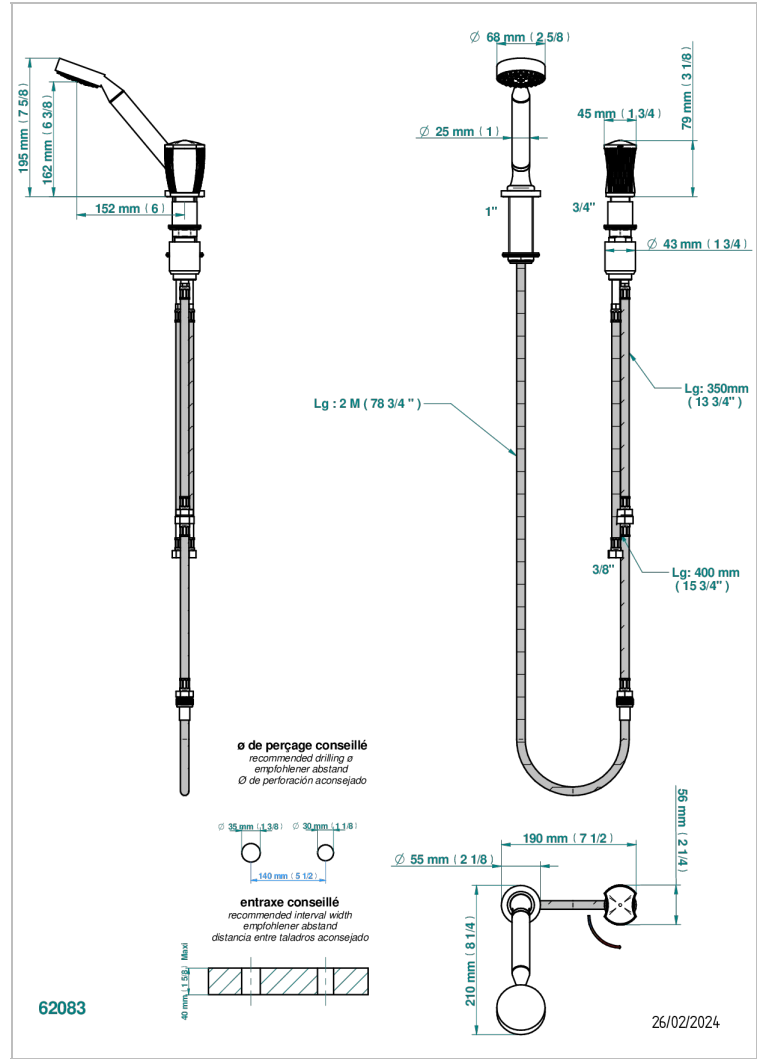

INFINI PORCELANA BLANCA

U2D-6532/60A

THG[®]
PARIS

Kit monomando de peluquería : monomando con cartucho progresivo, con teleducha sobre encimera, mando de estilo, soporte y flexo de 2m

CARACTERÍSTICAS

- ACS : 22ACCLY009

ESTÁNDAR

ACABADOS DISPONIBLES

Bronce claro - D01
Cerámica negra mate - D30
Cobre viejo mate - H07
Cromo - A02
Cromo mate - C02
Dorado - F01

Dorado mate - F07
Dorado pálido - F30
Dorado pálido mate (sin barniz) - F31
Níquel - B01
Níquel mate - C01
Níquel viejo - H28

Pvd umber - H66
Pvd umber mate - H67