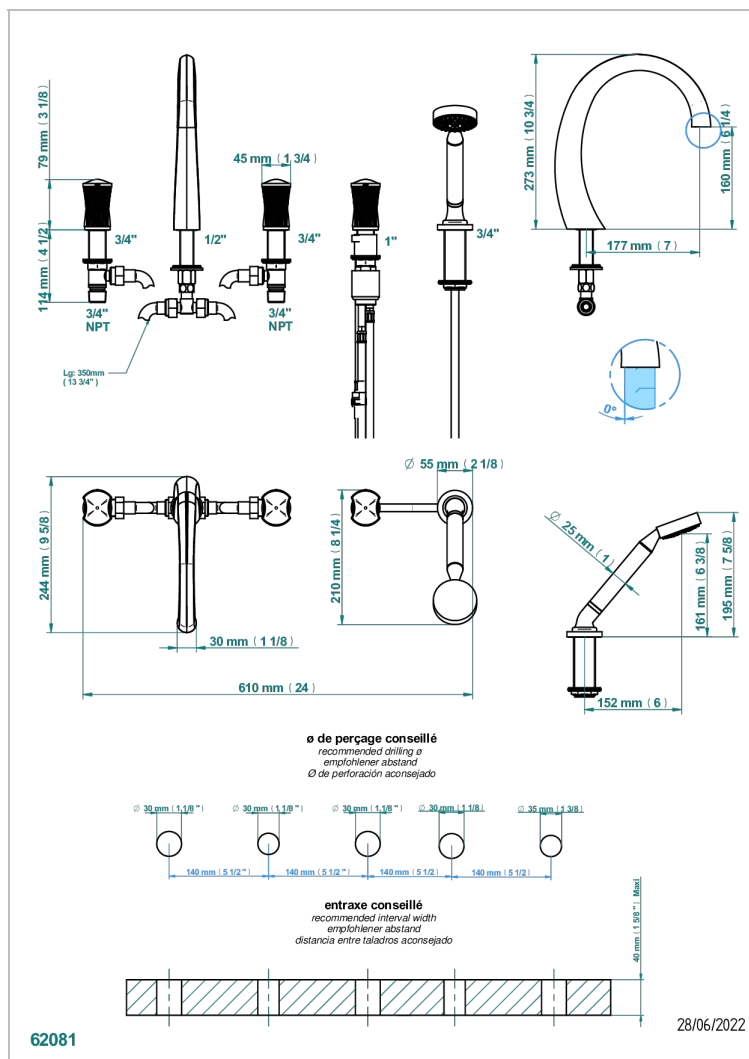

INFINI PORCELAINE BLANCHE DECOR PLATINE

U2E-1132SG

Bain douche 5 trous avec bec super goliath, 2 côtés sur gorge 3/4", et douchette sur gorge alimentée par mitigeur à cartouche progressive

CARACTÉRISTIQUES

- Infini Porcelaine blanche décor platine
- Bain douche 5 trous avec bec super goliath, 2 côtés sur gorge 3/4", et douchette sur gorge alimentée par mitigeur à cartouche progressive

FINITIONS DISPONIBLES

Bronze clair - D01
Chromé - A02
Chromé mat - C02
Doré brillant - F01
Doré mat - F07
Nickel brillant - B01

Nickel mat - C01
Noir mat céramique - D30
Or pâle - F30
Or pâle mat - F31
Pvd blush - H62
Pvd blush mat - H60

Vieux cuivre rouge mat - H07
Vieux nickel - H28