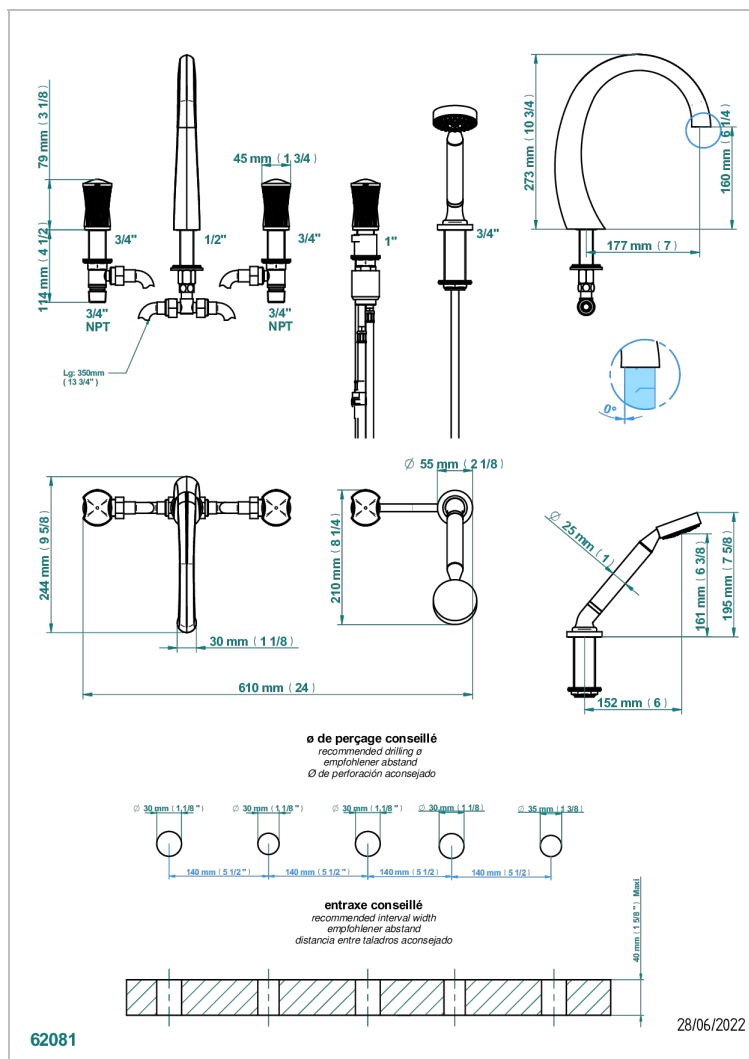

# INFINI WHITE PORCELAIN WITH PLATINUM DECOR

U2E-1132SG

Bateria baño/ducha para encimera con caño super goliath, 2 llaves de paso de 3/4", y una teleducha con un monomando de peluqueria con cartucho progresivo

## CARACTERÍSTICAS

- Infini White Porcelain with Platinum decor
- Bateria baño/ducha para encimera con caño super goliath, 2 llaves de paso de 3/4", y una teleducha con un monomando de peluqueria con cartucho progresivo