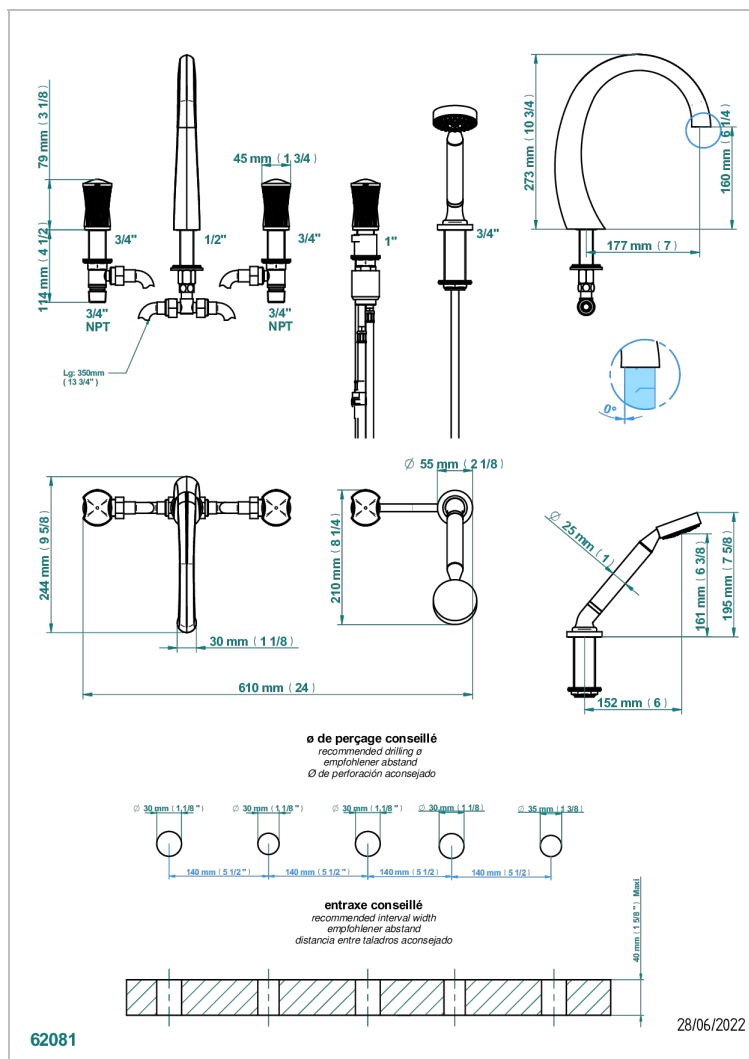

INFINI WEISSES PORZELLAN, DEKORPLATIN

U2E-1132SG

Wannen Batterie mit Einhandmischer Wannenkombination mit Super goliath Einlauf , 2 x Einbau-Ventile DN 20, Einloch-Einhandmischer mit ausziehbare Brausegarнитur

EIGENSCHAFTEN

- Infini Weißes Porzellan, Dekor Platin
- Wannen Batterie mit Einhandmischer Wannenkombination mit Super goliath Einlauf , 2 x Einbau-Ventile DN 20, Einloch-Einhandmischer mit ausziehbare Brausegarнитur

VERFÜGBARE OBERFLÄCHEN

Altnickel - H28
Blassgold - F30
Blassgold matt unlackiert - F31
Bronze hell - D01
Chrom - A02
Chrom matt - C02

Gold - F01
Gold matt - F07
Kupfer alrot matt lackiert - H07
Mattschwarz keramik - D30
Nickel matt - C01
Pvd blush - H62