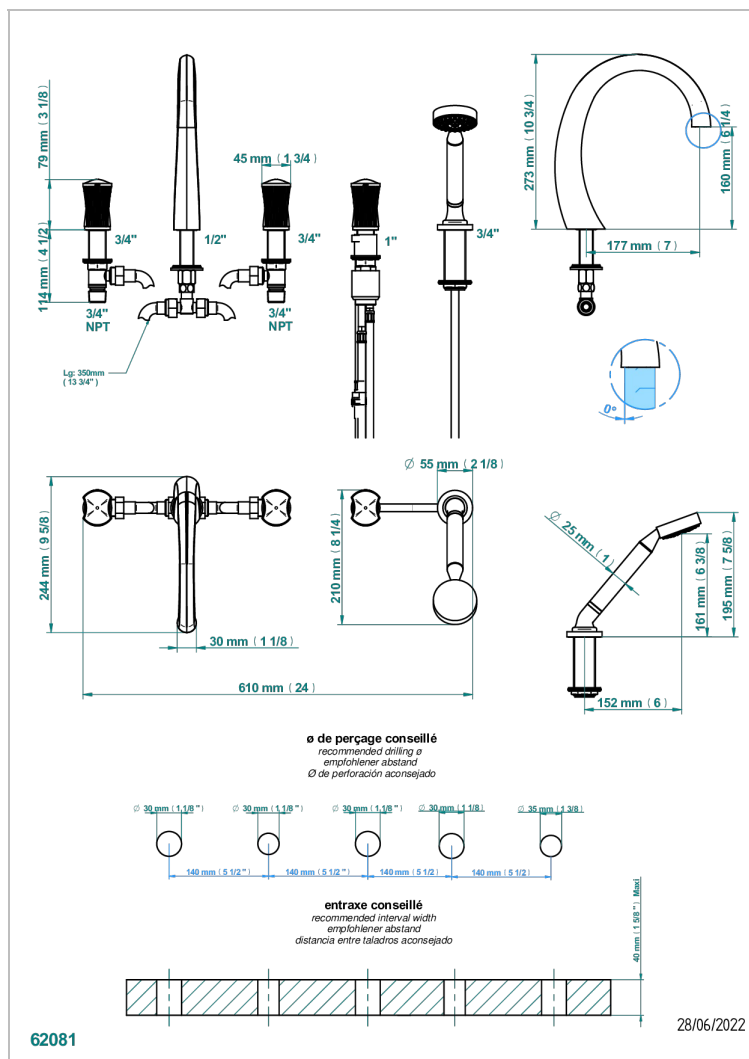

INFINI БЕЛЫЙ ФАРФОР С ПЛАТИНОВЫМ ДЕКОРОМ

U2E-1132SG

Смеситель устанавливаемый на борту ванны на 5 отверстий с душем, керамическим смесителем, 2 вентилями 3/4" и изливом СУПЕР ГОЛИАФ

ХАРАКТЕРИСТИКИ

- Infini белый фарфор с платиновым декором
- Смеситель устанавливаемый на борту ванны на 5 отверстий с душем, керамическим смесителем, 2 вентилями 3/4" и изливом СУПЕР ГОЛИАФ

Состаренный никель - H28
Хром - A02