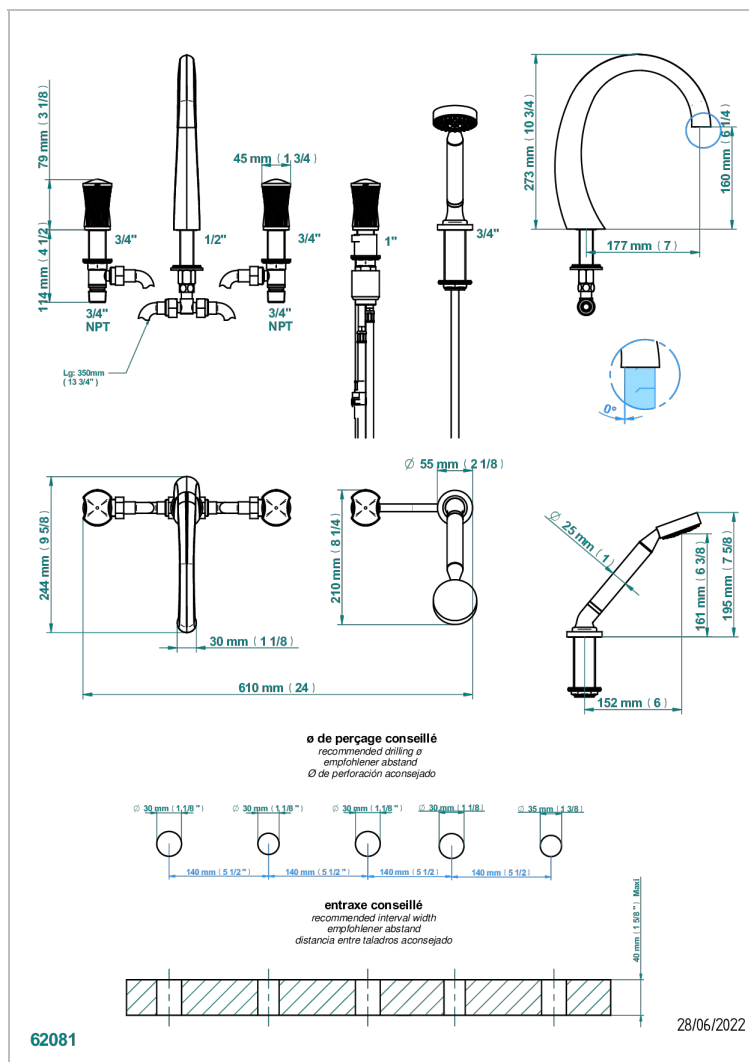

INFINI WHITE PORCELAIN WITH PLATINUM DECOR

U2E-1132SG

Bateria baño/ducha para encimera con caño super goliath, 2 llaves de paso de 3/4", y una teleducha con un monomando de peluqueria con cartucho progresivo

CARACTERÍSTICAS

- Infini White Porcelain with Platinum decor
- Bateria baño/ducha para encimera con caño super goliath, 2 llaves de paso de 3/4", y una teleducha con un monomando de peluqueria con cartucho progresivo