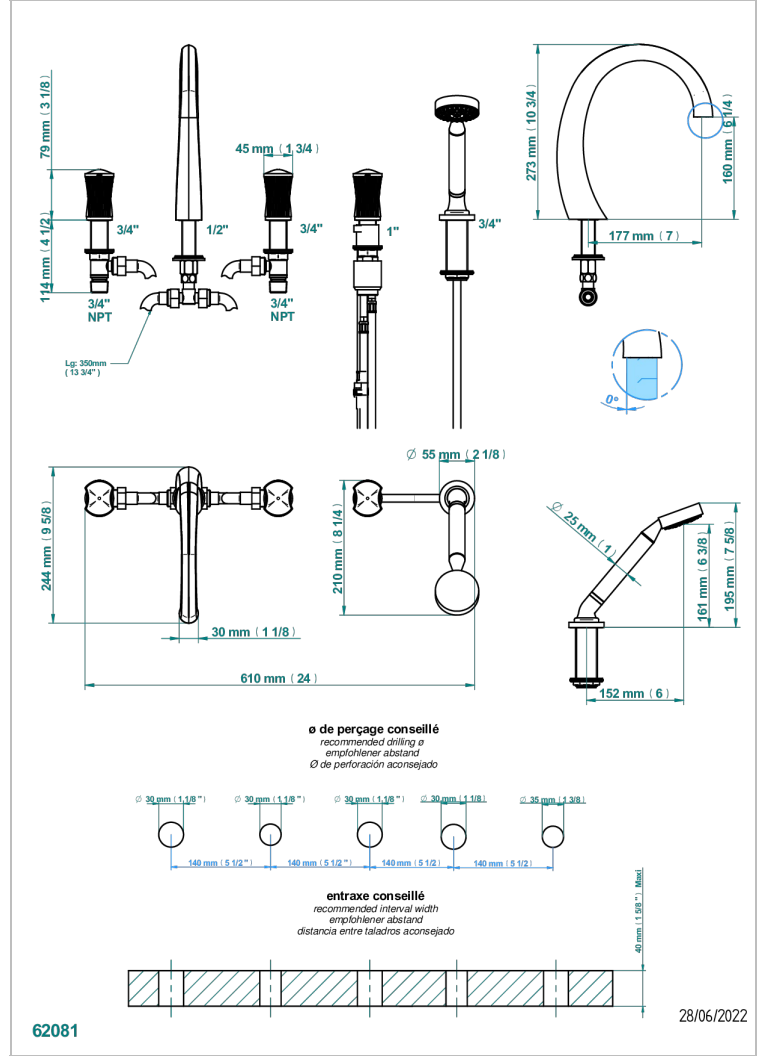

INFINI WHITE PORCELAIN WITH PLATINUM DECOR

U2E-1132SG

台式五孔超大喷嘴浴缸淋浴龙头，两边3/4"水阀，台式温控花洒

特色

- Infini White Porcelain with Platinum decor
- 台式五孔超大喷嘴浴缸淋浴龙头，两边3/4"水阀，台式温控花洒

可选饰面

Black ceram - D30
Blush PVD - H62
Graphite PVD - H64
Matt Umber PVD - H67
Matt blush PVD - H60
Matt graphite PVD - H65

PVD哑光棕铜 - F34
PVD哑光金 - H53
PVD哑光铜 - H50
PVD哑光镍 - H56
PVD抛光铜 - H49
PVD棕铜 - F33

PVD金色 - H52
PVD镍 - H55
Umber PVD - H66
哑光复古铜 - H07
哑光浅金 - F31
哑光金 - F07

哑光铬 - C02
哑光镍 - C01
复古镍 - H28
抛光金 (24K金) - F01
抛光铬 - A02
抛光镍 - B01

浅金 - F30
漆面铜 - D01