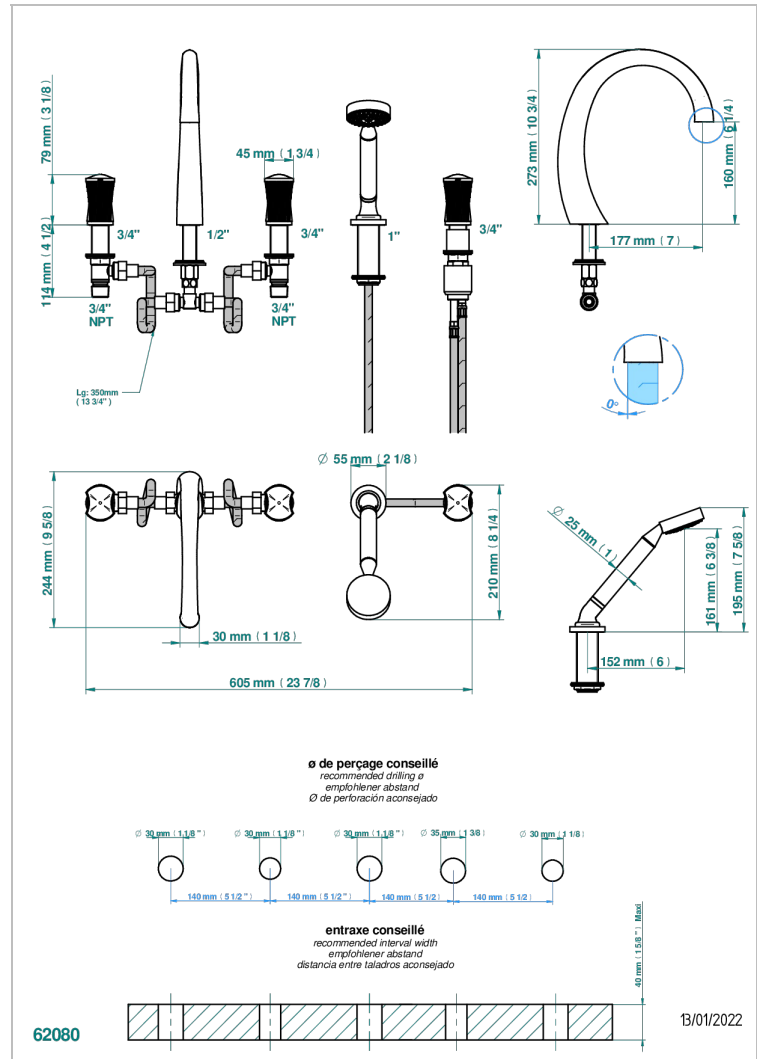

INFINI PORCELAINE BLANCHE

U2D-1132SG

Bain douche 5 trous avec bec super goliath, 2 côtés sur gorge 3/4", et douchette sur gorge alimentée par mitigeur à cartouche progressive

CARACTÉRISTIQUES

- Infini Porcelaine blanche
- Bain douche 5 trous avec bec super goliath, 2 côtés sur gorge 3/4", et douchette sur gorge alimentée par mitigeur à cartouche progressive

FINITIONS DISPONIBLES

Bronze clair - D01
Chromé - A02
Chromé mat - C02
Doré brillant - F01
Doré mat - F07
Nickel brillant - B01

Nickel mat - C01
Noir mat céramique - D30
Or pâle - F30
Or pâle mat - F31
Pvd blush - H62
Pvd blush mat - H60

Vieux cuivre rouge mat - H07
Vieux nickel - H28