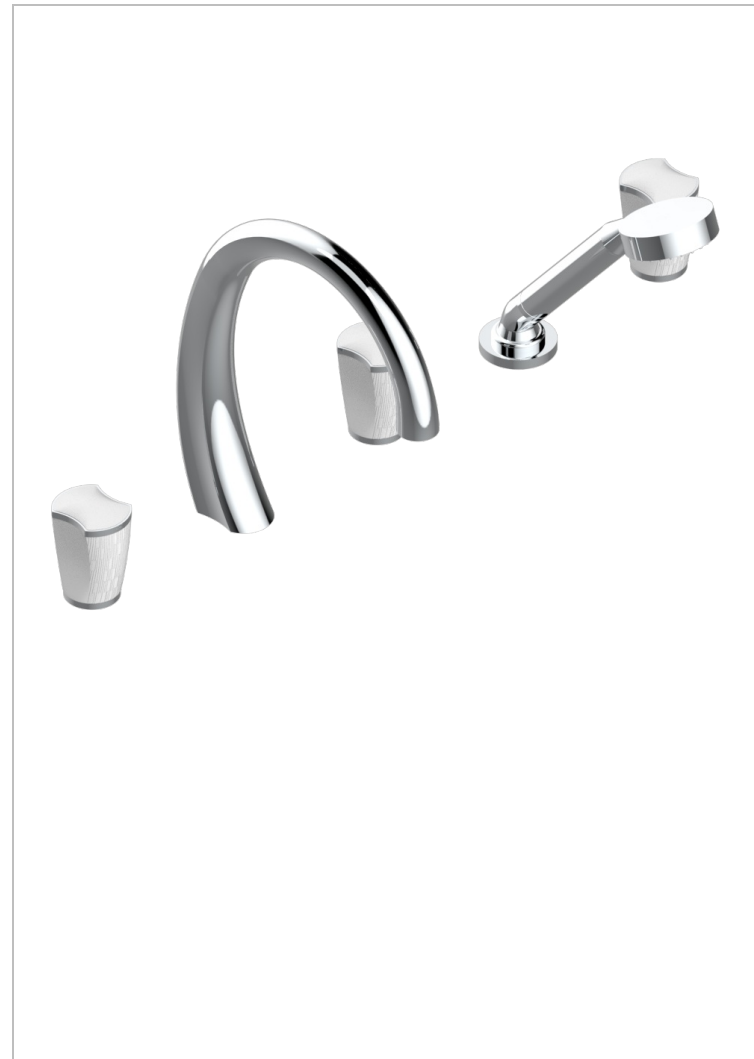

INFINI PORCELAINE BLANCHE

U2D-1132SG

Bain douche 5 trous avec bec super goliath, 2 côtés sur gorge 3/4", et douchette sur gorge alimentée par mitigeur à cartouche progressive

CARACTÉRISTIQUES

- Infini Porcelaine blanche
- Bain douche 5 trous avec bec super goliath, 2 côtés sur gorge 3/4", et douchette sur gorge alimentée par mitigeur à cartouche progressive

FINITIONS DISPONIBLES

Bronze clair - D01
Chromé - A02
Chromé mat - C02
Doré brillant - F01
Doré mat - F07
Nickel brillant - B01

Nickel mat - C01
Noir mat céramique - D30
Or pâle - F30
Or pâle mat - F31
Pvd blush - H62
Pvd blush mat - H60

Vieux cuivre rouge mat - H07
Vieux nickel - H28