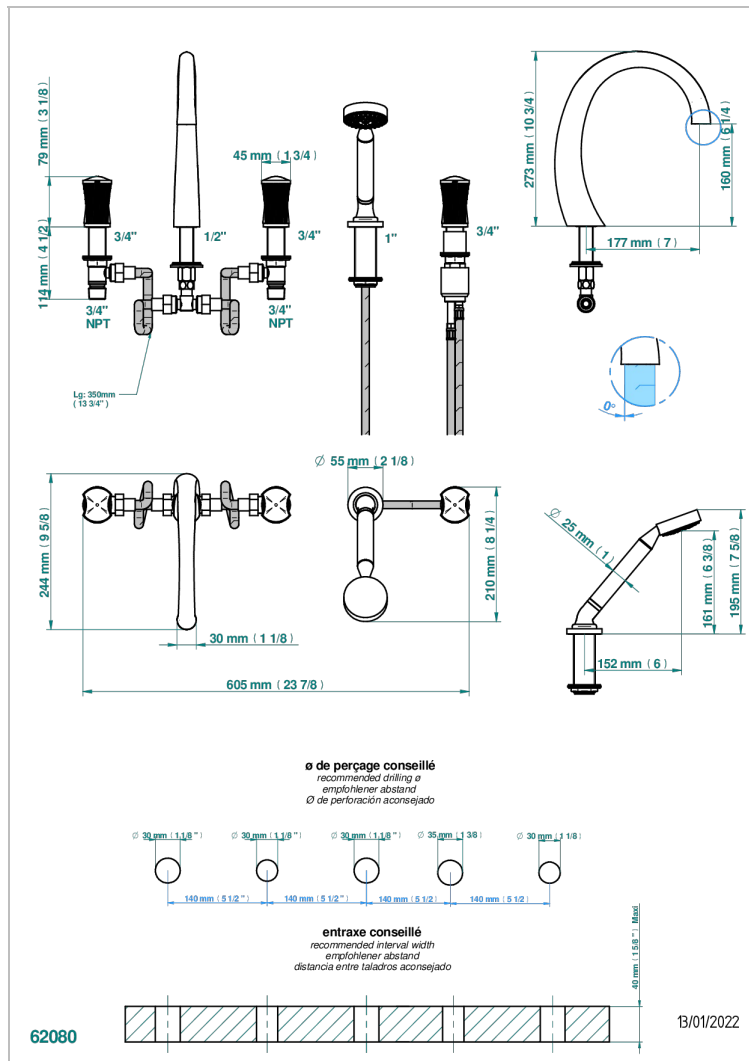

INFINI PORCELAINE BLANCHE

U2D-1132SG

THG
PARIS

Bain douche 5 trous avec bec super goliath, 2 côtés sur gorge 3/4", et douchette sur gorge alimentée par mitigeur à cartouche progressive

CARACTÉRISTIQUES

- Infini Porcelaine blanche
- Bain douche 5 trous avec bec super goliath, 2 côtés sur gorge 3/4", et douchette sur gorge alimentée par mitigeur à cartouche progressive

FINITIONS DISPONIBLES

Bronze clair - D01
Chromé - A02
Chromé mat - C02
Doré brillant - F01
Doré mat - F07
Nickel brillant - B01

Nickel mat - C01
Noir mat céramique - D30
Or pâle - F30
Or pâle mat - F31
Pvd blush - H62
Pvd blush mat - H60

Vieux cuivre rouge mat - H07
Vieux nickel - H28