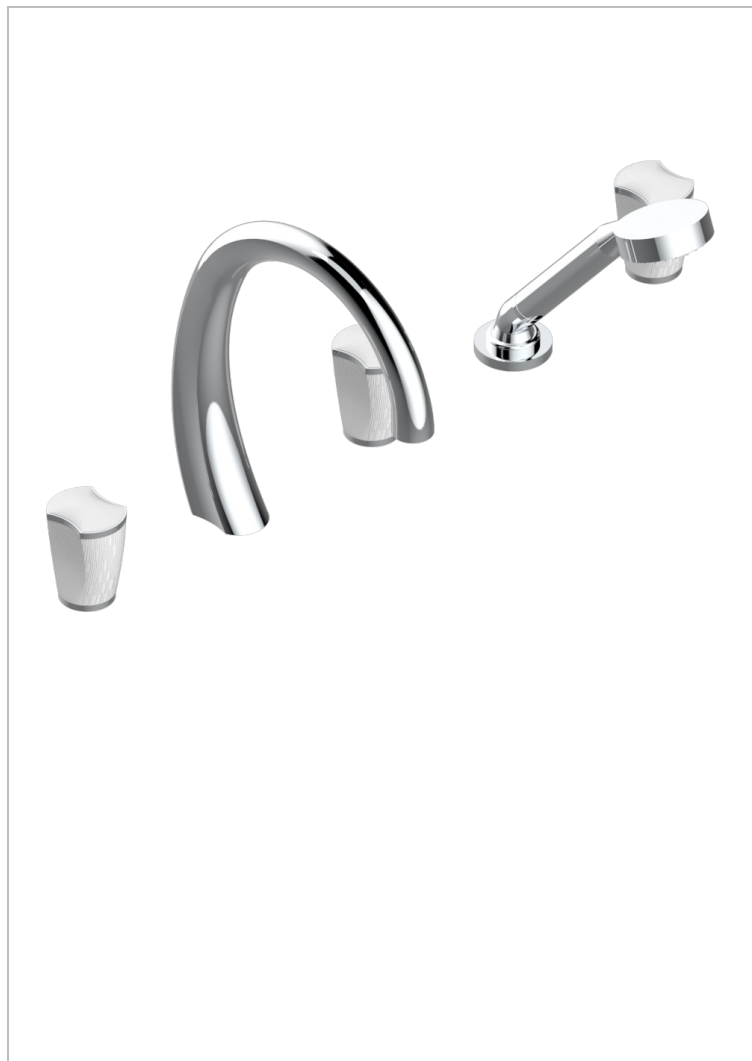

INFINI PORCELAINE BLANCHE

U2D-1132SG

THG
PARIS

Bain douche 5 trous avec bec super goliath, 2 côtés sur gorge 3/4", et douchette sur gorge alimentée par mitigeur à cartouche progressive

CARACTÉRISTIQUES

- Infini Porcelaine blanche
- Bain douche 5 trous avec bec super goliath, 2 côtés sur gorge 3/4", et douchette sur gorge alimentée par mitigeur à cartouche progressive

FINITIONS DISPONIBLES

Bronze clair - D01
Chromé - A02
Chromé mat - C02
Doré brillant - F01
Doré mat - F07
Nickel brillant - B01

Nickel mat - C01
Noir mat céramique - D30
Or pâle - F30
Or pâle mat - F31
Pvd blush - H62
Pvd blush mat - H60

Vieux cuivre rouge mat - H07
Vieux nickel - H28