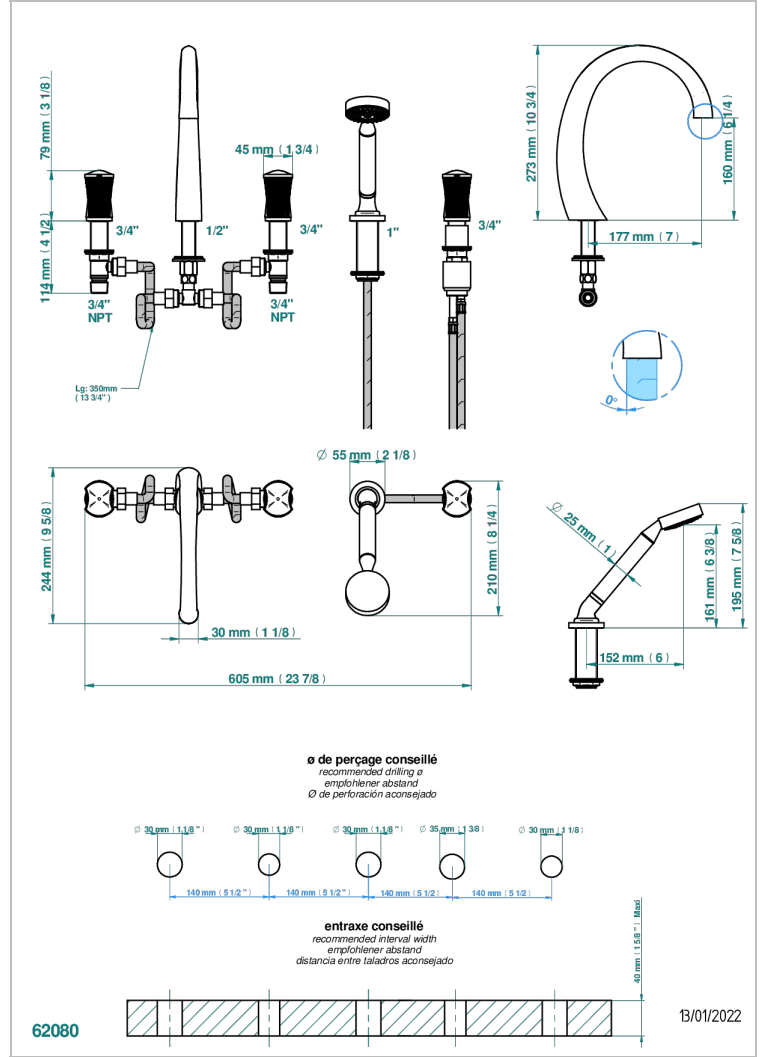

INFINI PORCELANA BLANCA

U2D-1132SG

THG[®]
PARIS

Bateria baÑo/ducha para encimera con caÑo super goliath, 2 llaves de paso de 3/4", y una teleducha con un monomando de peluqueria con cartucho progresivo

CARACTERÍSTICAS

- Infini porcelana blanca
- Bateria baÑo/ducha para encimera con caÑo super goliath, 2 llaves de paso de 3/4", y una teleducha con un monomando de peluqueria con cartucho progresivo

ACABADOS DISPONIBLES