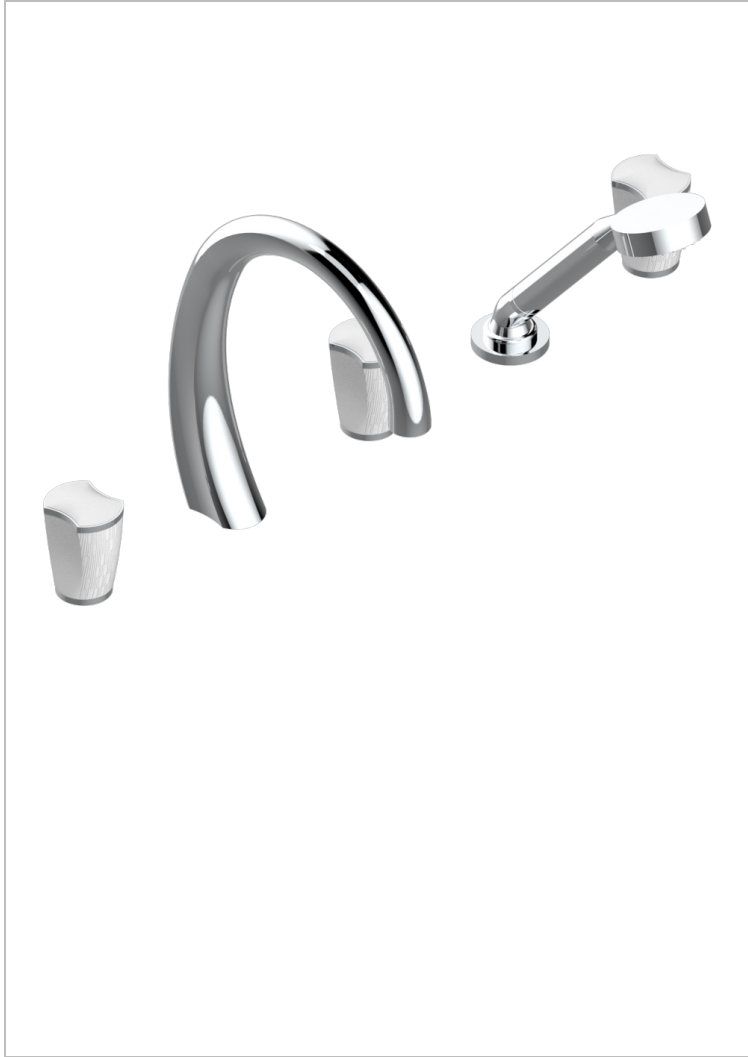

INFINI PORCELANA BLANCA

U2D-1132SG

THG[®]
PARIS

Bateria baÑo/ducha para encimera con caÑo super goliath, 2 llaves de paso de 3/4", y una teleducha con un monomando de peluqueria con cartucho progresivo

CARACTERÍSTICAS

- Infini porcelana blanca
- Bateria baÑo/ducha para encimera con caÑo super goliath, 2 llaves de paso de 3/4", y una teleducha con un monomando de peluqueria con cartucho progresivo

ACABADOS DISPONIBLES

Bronce claro - D01
Cerámica negra mate - D30
Cobre viejo mate - H07
Cromo - A02
Cromo mate - C02
Dorado - F01

Dorado mate - F07
Dorado pálido - F30
Dorado pálido mate (sin barniz) - F31
Niquel - B01
Niquel mate - C01
Niquel viejo - H28