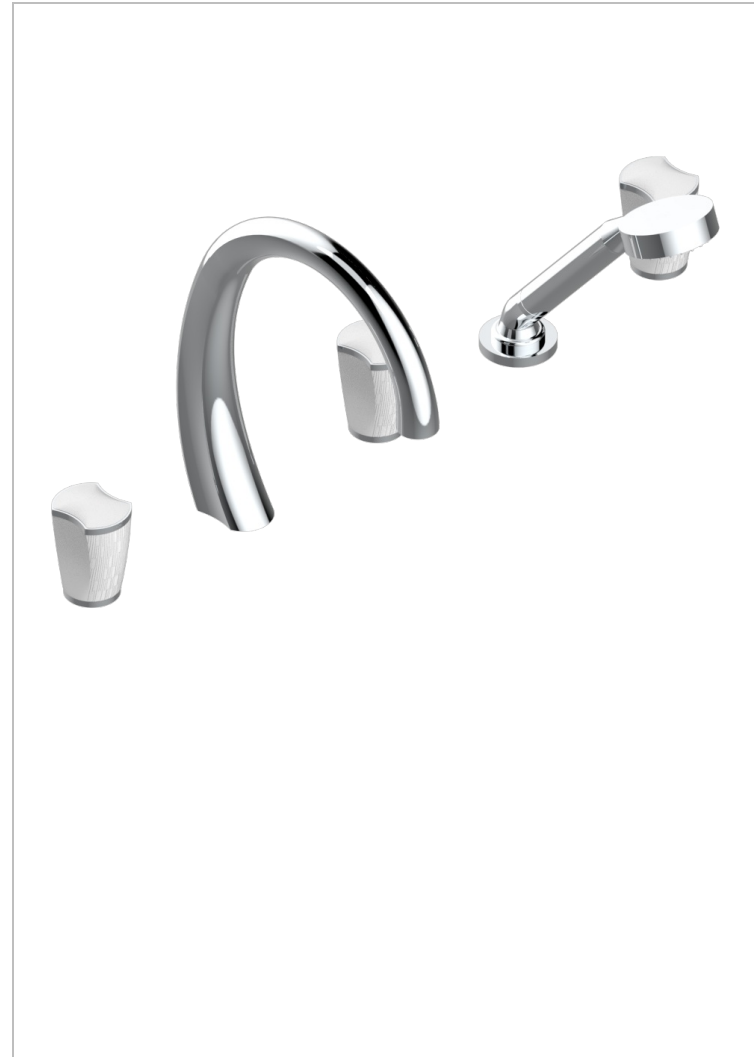

INFINI WEISSES PORZELLAN

U2D-1132SG

THG[®]
PARIS

Wannen Batterie mit Einhandmischer Wannenkombination mit Super goliath Einlauf , 2 x Einbau-Ventile DN 20, Einloch-Einhandmischer mit ausziehbare Brausegarntur

EIGENSCHAFTEN

- Infini Weißes Porzellan
- Wannen Batterie mit Einhandmischer Wannenkombination mit Super goliath Einlauf , 2 x Einbau-Ventile DN 20, Einloch-Einhandmischer mit ausziehbare Brausegarntur

VERFÜGBARE OBERFLÄCHEN

Altnickel - H28	Gold - F01	Pvd blush matt - H60	Pvd graphite matt - H65	Pvd umber matt - H67
Blassgold - F30	Gold matt - F07	Pvd bronze braun - F33	Pvd messing - H49	Silbernickel - B01
Blassgold matt unlackiert - F31	Kupfer alrot matt lackiert - H07	Pvd bronze braun matt - F34	Pvd messing matt - H50	
Bronze hell - D01	Mattschwarz keramik - D30	Pvd gold - H52	Pvd nickel - H55	
Chrom - A02	Nickel matt - C01	Pvd gold matt - H53	Pvd nickel matt - H56	
Chrom matt - C02	Pvd blush - H62	Pvd graphite - H64	Pvd umber - H66	