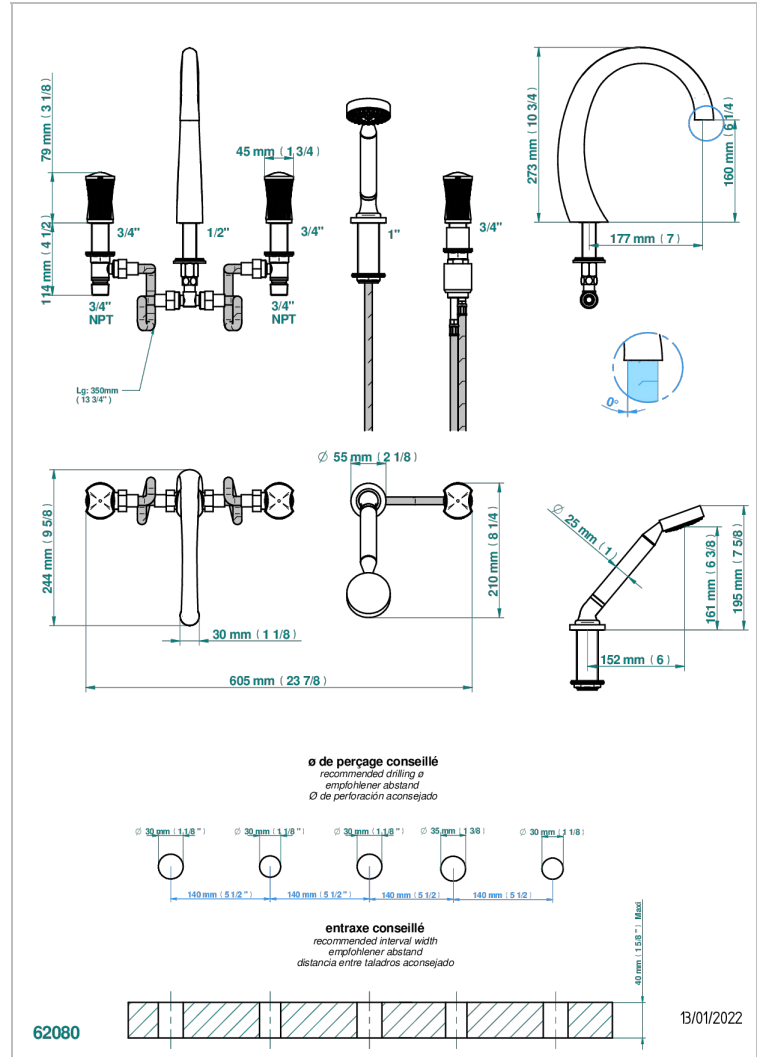

INFINI WEISSES PORZELLAN

U2D-1132SG

THG[®]
PARIS

Wannen Batterie mit Einhandmischer Wannenkombination mit Super goliath Einlauf , 2 x Einbau-Ventile DN 20, Einloch-Einhandmischer mit ausziehbare Brausegarntur

EIGENSCHAFTEN

- Infini Weißes Porzellan
- Wannen Batterie mit Einhandmischer Wannenkombination mit Super goliath Einlauf , 2 x Einbau-Ventile DN 20, Einloch-Einhandmischer mit ausziehbare Brausegarntur

VERFÜGBARE OBERFLÄCHEN

Altnickel - H28	Gold - F01	Pvd blush matt - H60	Pvd graphite matt - H65	Pvd umber matt - H67
Blassgold - F30	Gold matt - F07	Pvd bronze braun - F33	Pvd messing - H49	Silbernickel - B01
Blassgold matt unlackiert - F31	Kupfer alrot matt lackiert - H07	Pvd bronze braun matt - F34	Pvd messing matt - H50	
Bronze hell - D01	Mattschwarz keramik - D30	Pvd gold - H52	Pvd nickel - H55	
Chrom - A02	Nickel matt - C01	Pvd gold matt - H53	Pvd nickel matt - H56	
Chrom matt - C02	Pvd blush - H62	Pvd graphite - H64	Pvd umber - H66	