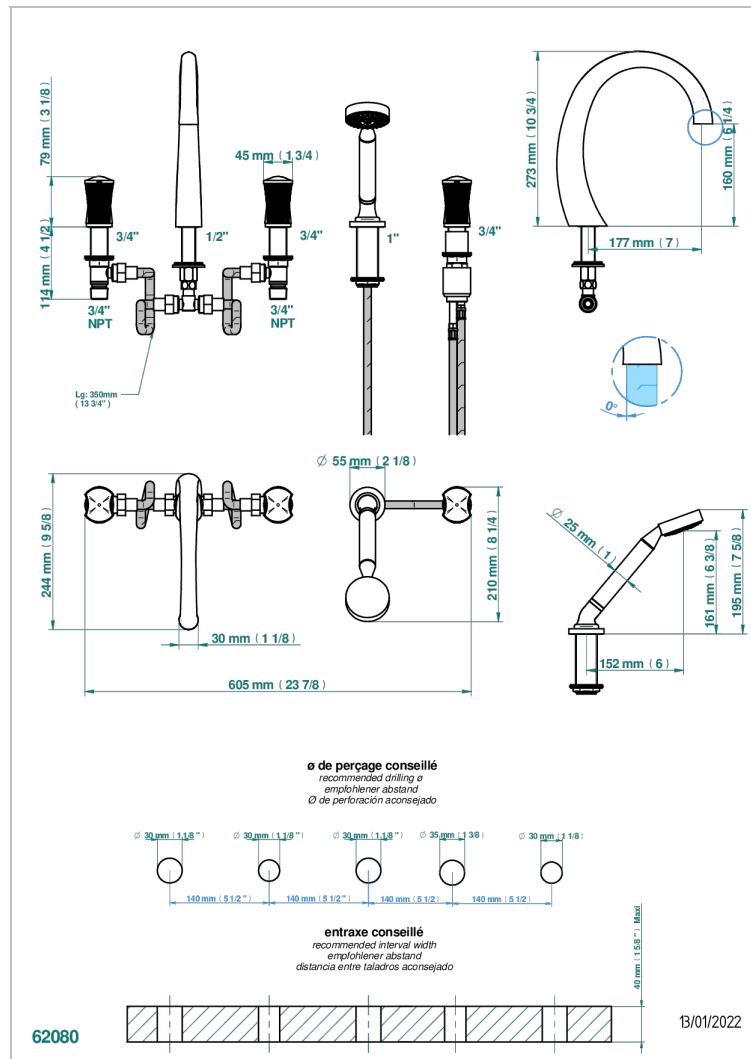

# INFINI С БЕЛЫМ ФАРФОРОМ

U2D-1132SG

THG  
PARIS

Смеситель устанавливаемый на борту ванны на 5 отверстий с душем, керамическим смесителем, 2 вентилями 3/4" и изливом СУПЕР ГОЛИАФ

## ХАРАКТЕРИСТИКИ

- Infini с белым фарфором
- Смеситель устанавливаемый на борту ванны на 5 отверстий с душем, керамическим смесителем, 2 вентилями 3/4" и изливом СУПЕР ГОЛИАФ