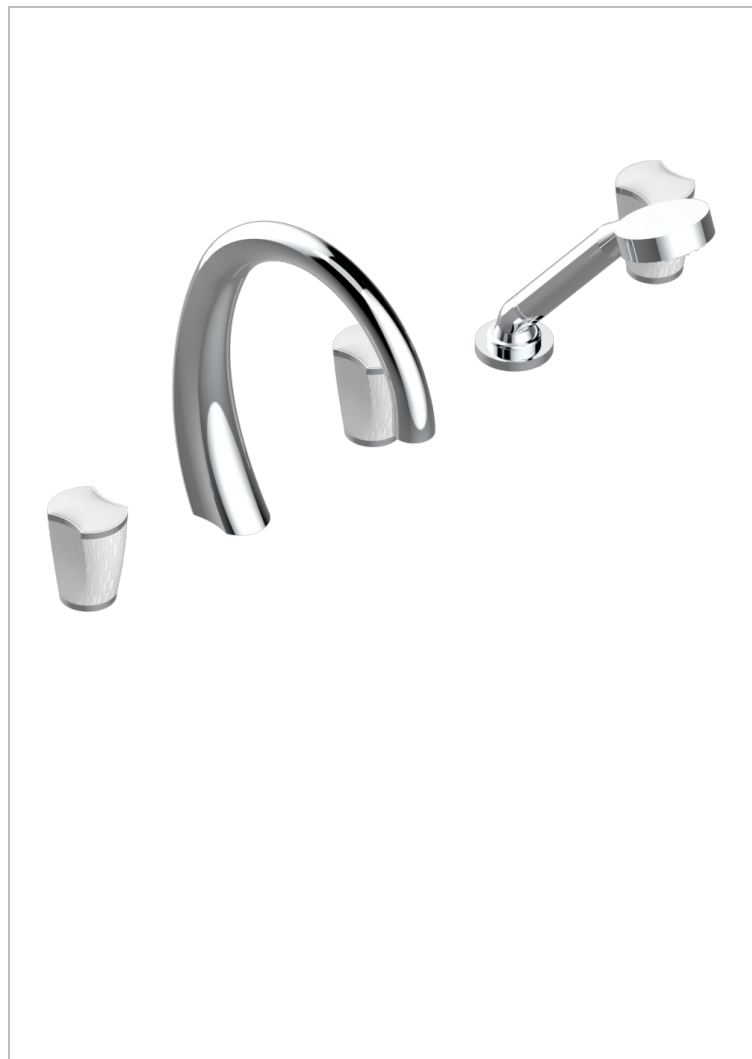

# INFINI С БЕЛЫМ ФАРФОРОМ

U2D-1132SG

THG  
PARIS

Смеситель устанавливаемый на борту ванны на 5 отверстий с душем, керамическим смесителем, 2 вентилями 3/4" и изливом СУПЕР ГОЛИАФ

## ХАРАКТЕРИСТИКИ

- Infini с белым фарфором
- Смеситель устанавливаемый на борту ванны на 5 отверстий с душем, керамическим смесителем, 2 вентилями 3/4" и изливом СУПЕР ГОЛИАФ

## ДОСТУПНЫЕ ВАРИАНТЫ ПОКРЫТИЙ

Black ceram - D30  
Blush PVD - H62  
Graphite PVD - H64  
Matt Umber PVD - H67  
Matt blush PVD - H60  
Matt graphite PVD - H65

Umber PVD - H66  
Бронза - D01  
Золото - F01  
Матовая красная старинная медь - H07  
Матовое золото - F07  
Матовое светлое золото - F31

Состаренный никель - H28  
Хром - A02