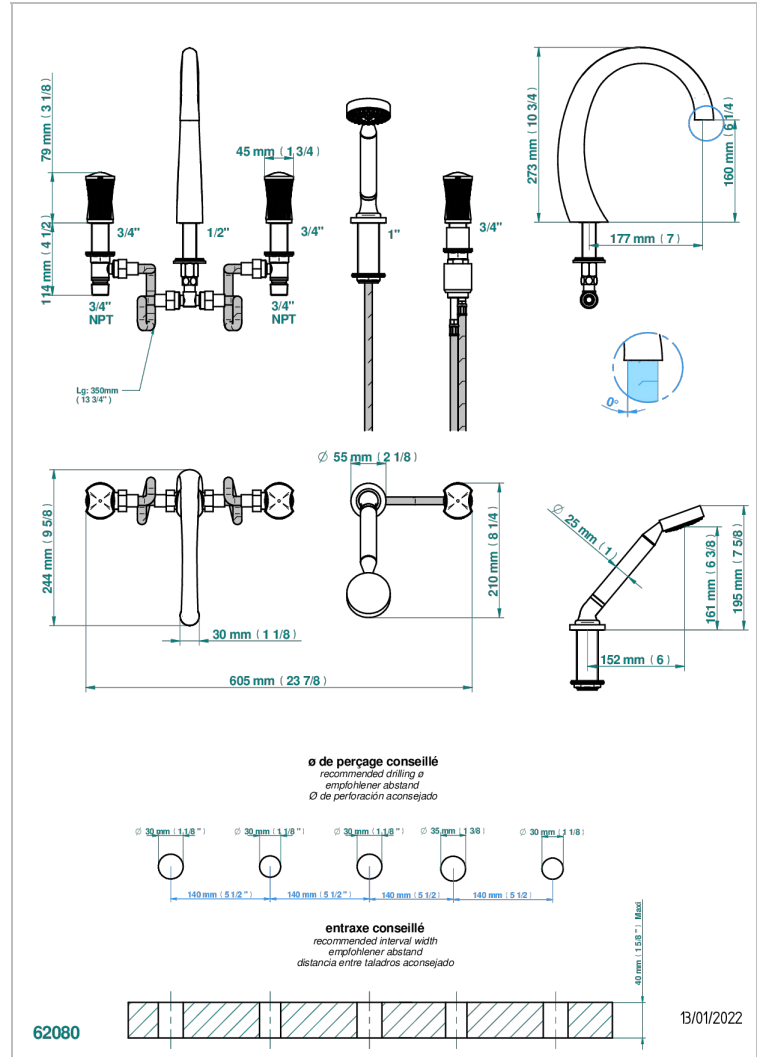

INFINI PORCELAINE BLANCHE

U2D-1132SG

THG[®]
PARIS

Bain douche 5 trous avec bec super goliath, 2 côtés sur gorge 3/4", et douchette sur gorge alimentée par mitigeur à cartouche progressive

CARACTÉRISTIQUES

- Infini Porcelaine blanche
- Bain douche 5 trous avec bec super goliath, 2 côtés sur gorge 3/4", et douchette sur gorge alimentée par mitigeur à cartouche progressive

FINITIONS DISPONIBLES

Bronze clair - D01
Chromé - A02
Chromé mat - C02
Doré brillant - F01
Doré mat - F07
Nickel brillant - B01