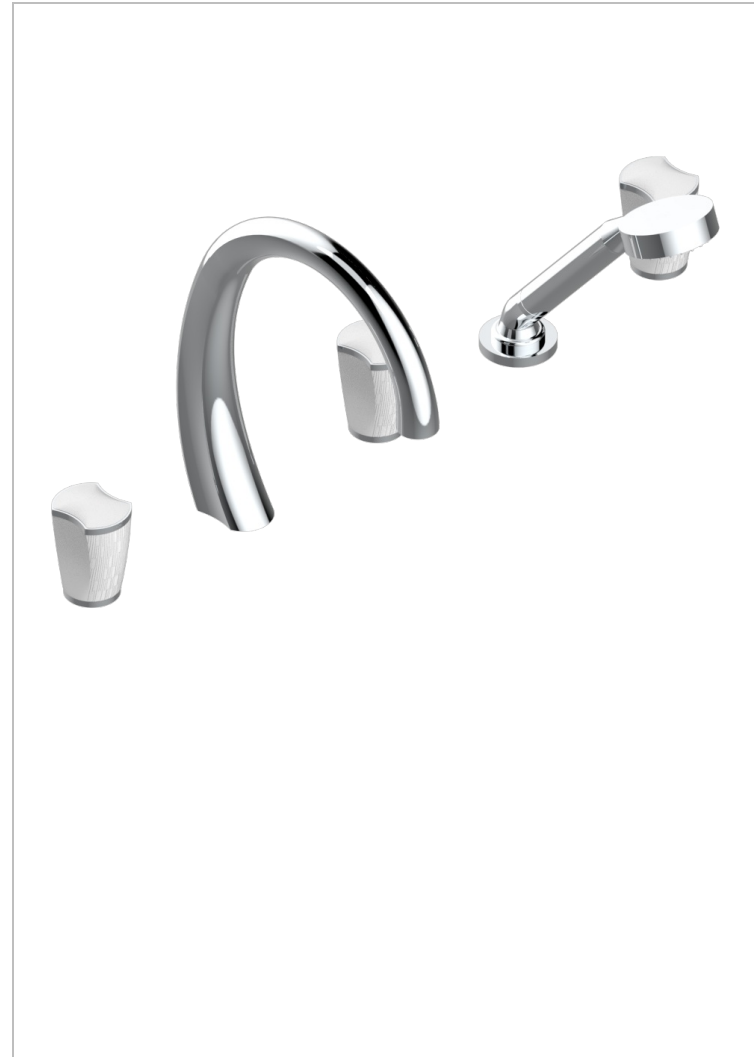

INFINI PORCELAINE BLANCHE

U2D-1132SG

THG[®]
PARIS

Bain douche 5 trous avec bec super goliath, 2 côtés sur gorge 3/4", et douchette sur gorge alimentée par mitigeur à cartouche progressive

CARACTÉRISTIQUES

- Infini Porcelaine blanche
- Bain douche 5 trous avec bec super goliath, 2 côtés sur gorge 3/4", et douchette sur gorge alimentée par mitigeur à cartouche progressive

FINITIONS DISPONIBLES

Bronze clair - D01
Chromé - A02
Chromé mat - C02
Doré brillant - F01
Doré mat - F07
Nickel brillant - B01

Nickel mat - C01
Noir mat céramique - D30
Or pâle - F30
Or pâle mat - F31
Pvd blush - H62
Pvd blush mat - H60

Pvd couleur bronze brown - F33
Pvd couleur bronze brown - mat - F34
Pvd couleur doré - H52
Pvd couleur doré mat - H53
Pvd couleur laiton - H49
Pvd couleur laiton mat - H50