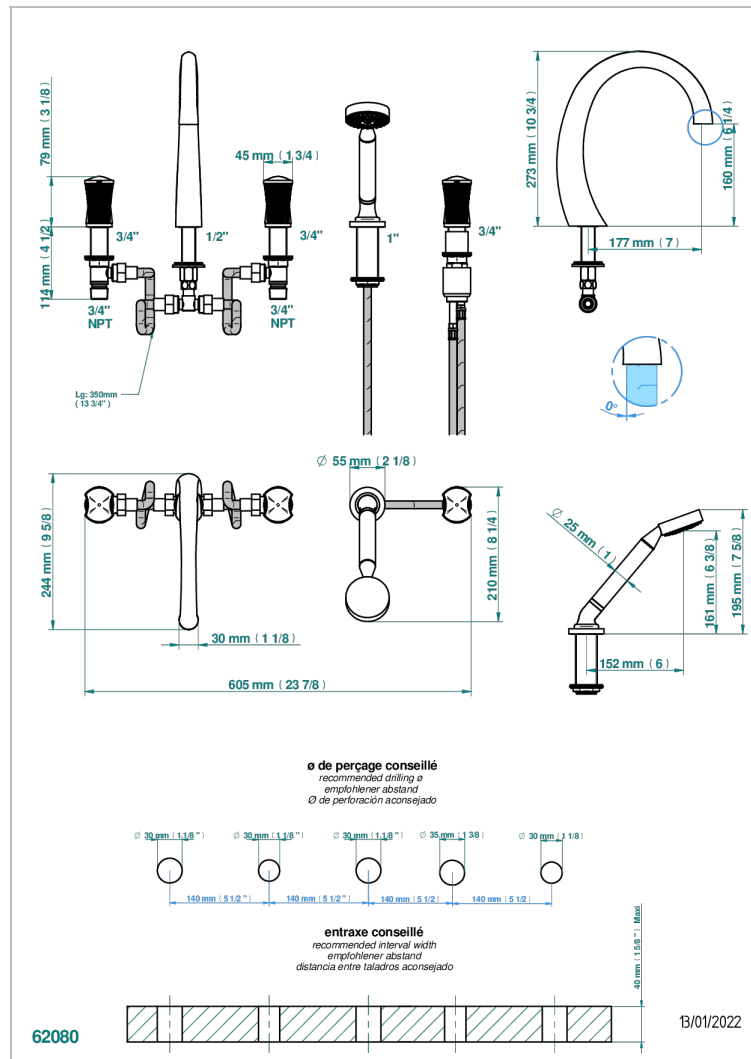

INFINI PORCELANA BLANCA

U2D-1132SG

THG[®]
PARIS

Bateria baÑo/ducha para encimera con caÑo super goliath, 2 llaves de paso de 3/4", y una teleducha con un monomando de peluqueria con cartucho progresivo

CARACTERÍSTICAS

- Infini porcelana blanca
- Bateria baÑo/ducha para encimera con caÑo super goliath, 2 llaves de paso de 3/4", y una teleducha con un monomando de peluqueria con cartucho progresivo

ACABADOS DISPONIBLES