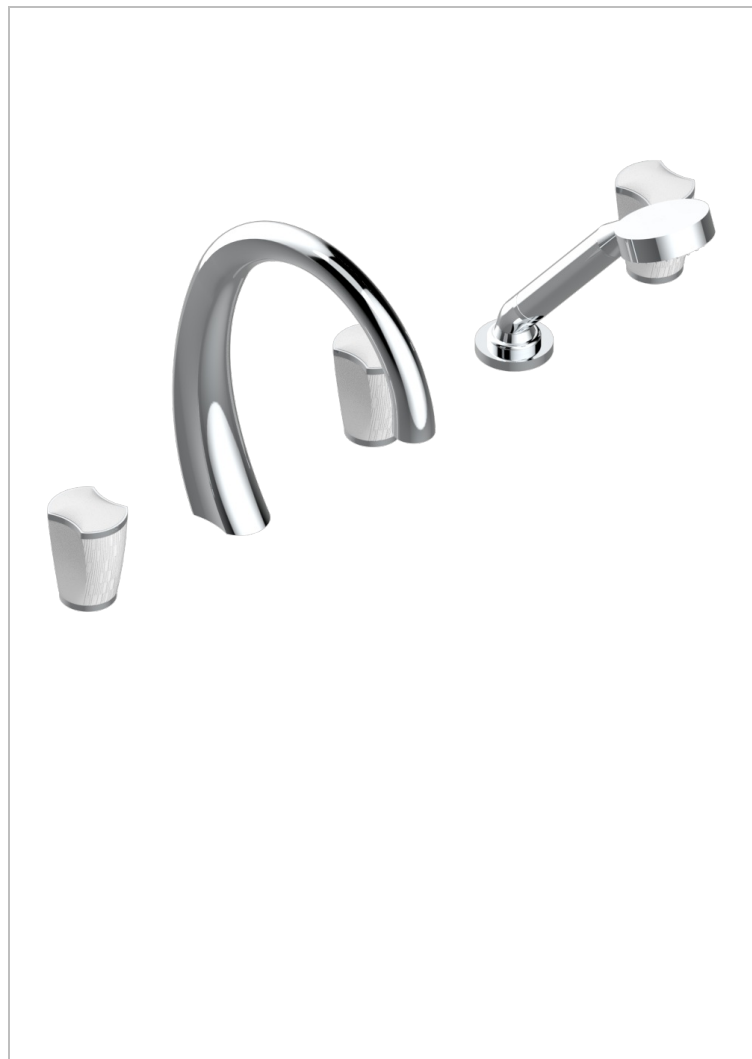

INFINI PORCELANA BLANCA

U2D-1132SG

THG[®]
PARIS

Bateria baÑo/ducha para encimera con caÑo super goliath, 2 llaves de paso de 3/4", y una teleducha con un monomando de peluqueria con cartucho progresivo

CARACTERÍSTICAS

- Infini porcelana blanca
- Bateria baÑo/ducha para encimera con caÑo super goliath, 2 llaves de paso de 3/4", y una teleducha con un monomando de peluqueria con cartucho progresivo

ACABADOS DISPONIBLES

Bronce claro - D01
Cerámica negra mate - D30
Cobre viejo mate - H07
Cromo - A02
Cromo mate - C02
Dorado - F01

Dorado mate - F07
Dorado pálido - F30
Dorado pálido mate (sin barniz) - F31
Niquel - B01
Niquel mate - C01
Niquel viejo - H28