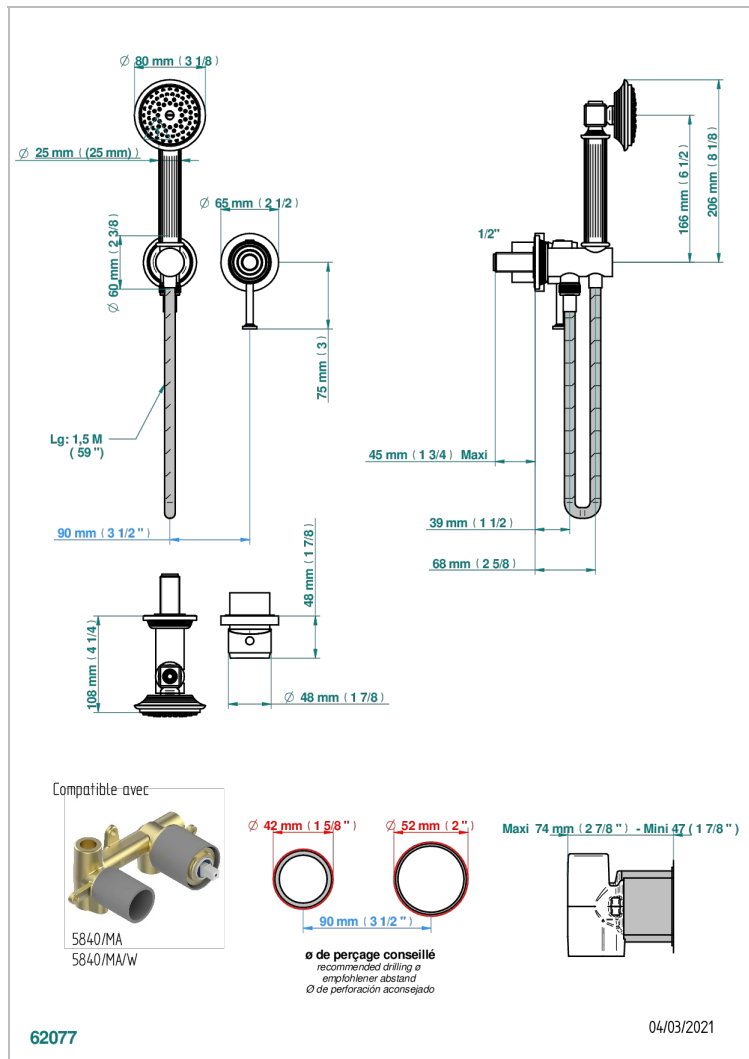

GRAND CENTRAL WHITE ONYX WITH LEVER HANDLES

U9S-6561B

Trim only for wall mixer with complete handshower on hook

CARACTERÍSTICAS

- Grand central White Onyx with lever handles
- Trim only for wall mixer with complete handshower on hook

ESPECIFICACIONES TÉCNICAS

- Recommandé : 3 bars (max. 5 bars) - Advised : 43,5 psi (max. 72 psi)
- 9,5 l/min à 3 bars (2.5 gpm at 43.5 psi)

PRODUCTOS RELACIONADOS

- Ref. G00-5840/MA Parte empotrada para mezclador mural con salida hembra 1/2