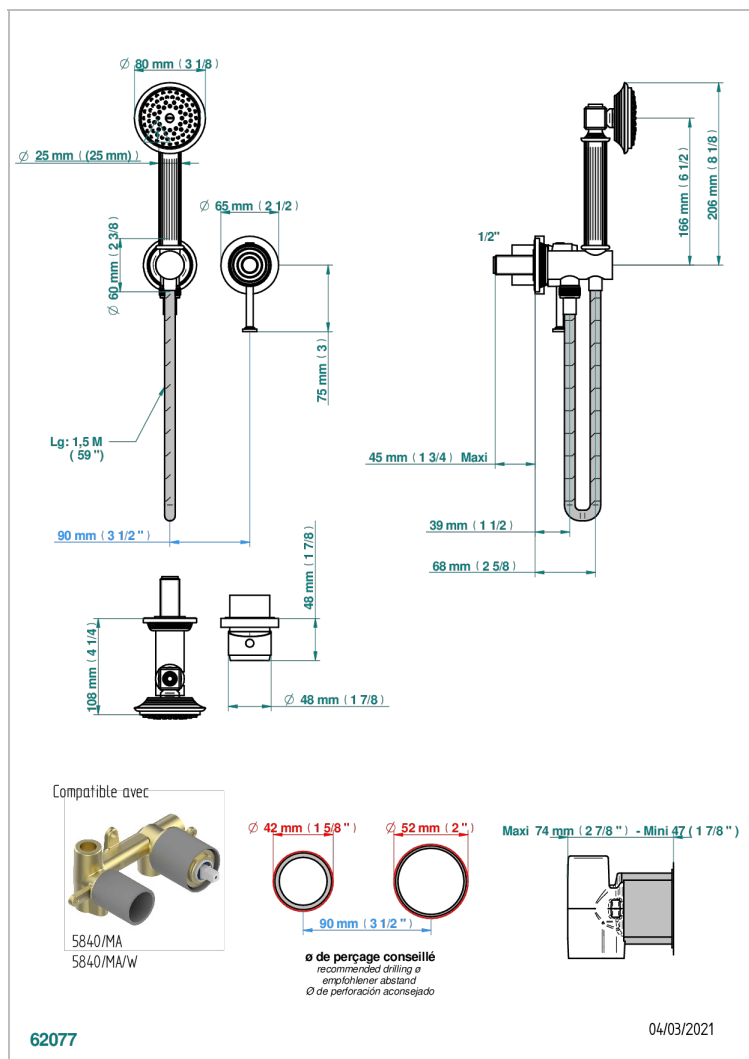

# GRAND CENTRAL С РУЧКАМИ-РУКОЯТКАМИ С БЕЛЫМ ОНИКСОМ

THG<sup>®</sup>  
PARIS

U9S-6561B

Trim only for wall mixer with complete handshower on hook

## ХАРАКТЕРИСТИКИ

- Grand central с ручками-рукоятками с белым ониксом
- Trim only for wall mixer with complete handshower on hook

## ТЕХНИЧЕСКИЕ ХАРАКТЕРИСТИКИ

- Recommandé : 3 bars (max. 5 bars) - Advised : 43,5 psi (max. 72 psi)
- 9,5 l/min à 3 bars (2.5 gpm at 43.5 psi)

## СВЯЗАННЫЕ ТОВАРНЫЕ ПОЗИЦИИ

- Ref. G00-5840/MA Внутренняя часть для гигиенического душа со смесителем, усил, шлангом и лейкой с клапаном