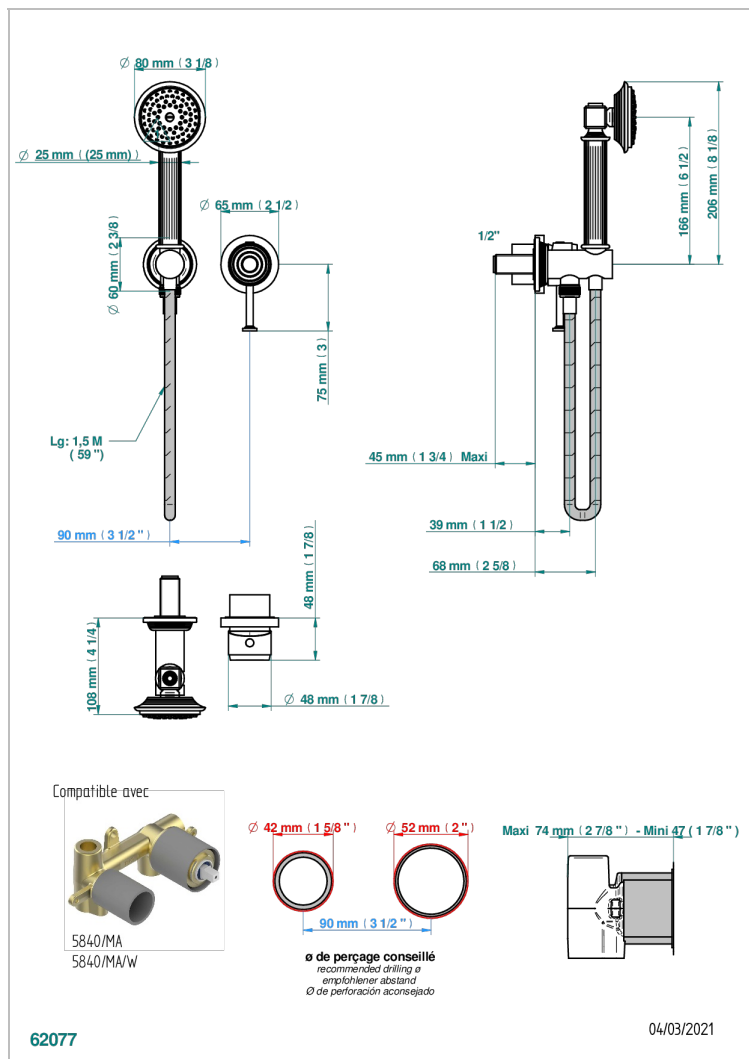

GRAND CENTRAL ONYX BLANC A MANETTES

U9S-6561B

Garniture pour mitigeur mural, flexible et douchette sur sortie murale

CARACTÉRISTIQUES

- Grand Central Onyx blanc à manettes
- Garniture pour mitigeur mural, flexible et douchette sur sortie murale

SPECIFICATIONS TECHNIQUES

- Recommandé : 3 bars (max. 5 bars) - Advised : 43,5 psi (max. 72 psi)
- 9,5 l/min à 3 bars (2.5 gpm at 43.5 psi)

PRODUITS ASSOCIÉS

- Ref. G00-5840/MA Partie à encastrer pour mitigeur mural à encastrer avec sortie F 1/2