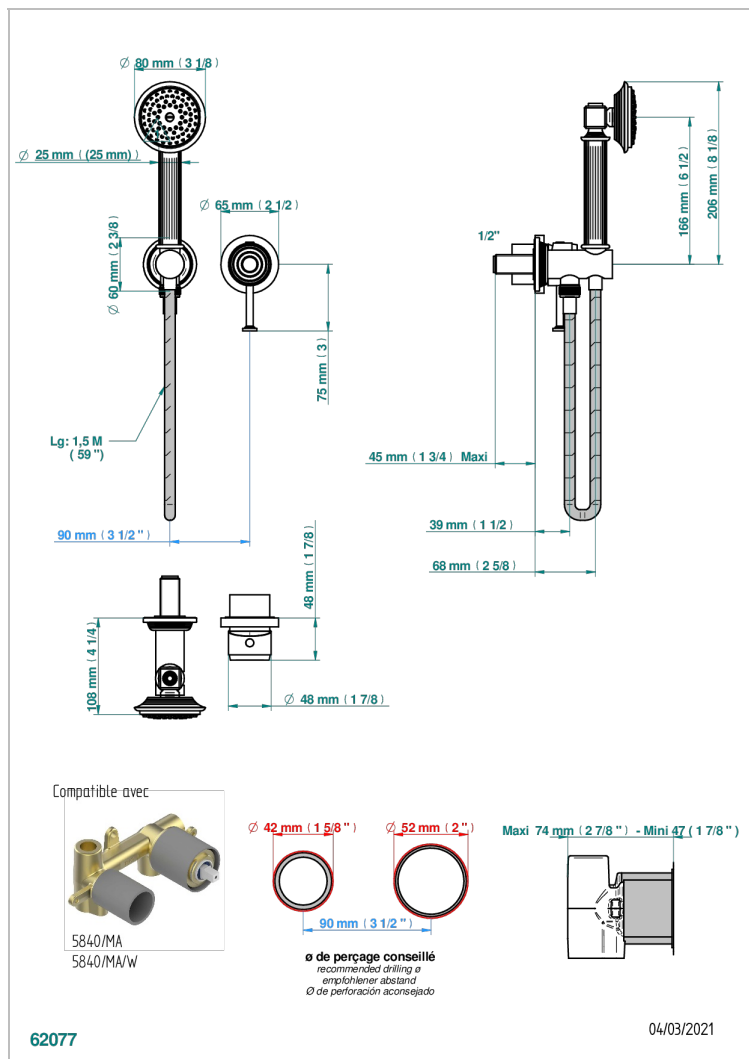

GRAND CENTRAL WHITE ONYX WITH LEVER HANDLES

U9S-6561B

Trim only for wall mixer with complete handshower on hook

CARACTERÍSTICAS

- Grand central White Onyx with lever handles
- Trim only for wall mixer with complete handshower on hook

ESPECIFICACIONES TÉCNICAS

- Recommandé : 3 bars (max. 5 bars) - Advised : 43,5 psi (max. 72 psi)
- 9,5 l/min à 3 bars (2.5 gpm at 43.5 psi)

PRODUCTOS RELACIONADOS

- Ref. G00-5840/MA Parte empotrada para mezclador mural con salida hembra 1/2