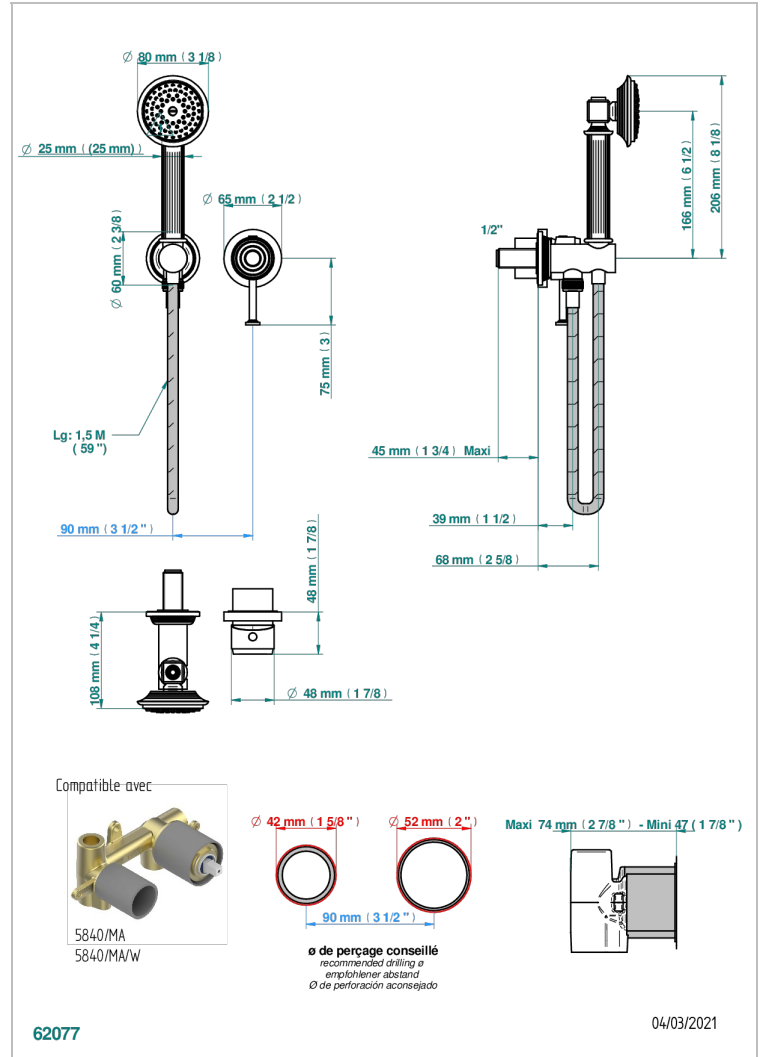

GRAND CENTRAL WHITE ONYX

U9R-6561B

Trim only for wall mixer with complete handshower on hook

THG[®]
PARIS

CARACTERÍSTICAS

- Grand central White Onyx
- Trim only for wall mixer with complete handshower on hook

ESPECIFICACIONES TÉCNICAS

- Recommandé : 3 bars (max. 5 bars) - Advised : 43,5 psi (max. 72 psi)
- 9,5 l/min à 3 bars (2.5 gpm at 43.5 psi)

PRODUCTOS RELACIONADOS

- Ref. G00-5840/MA Parte empotrada para mezclador mural con salida hembra 1/2