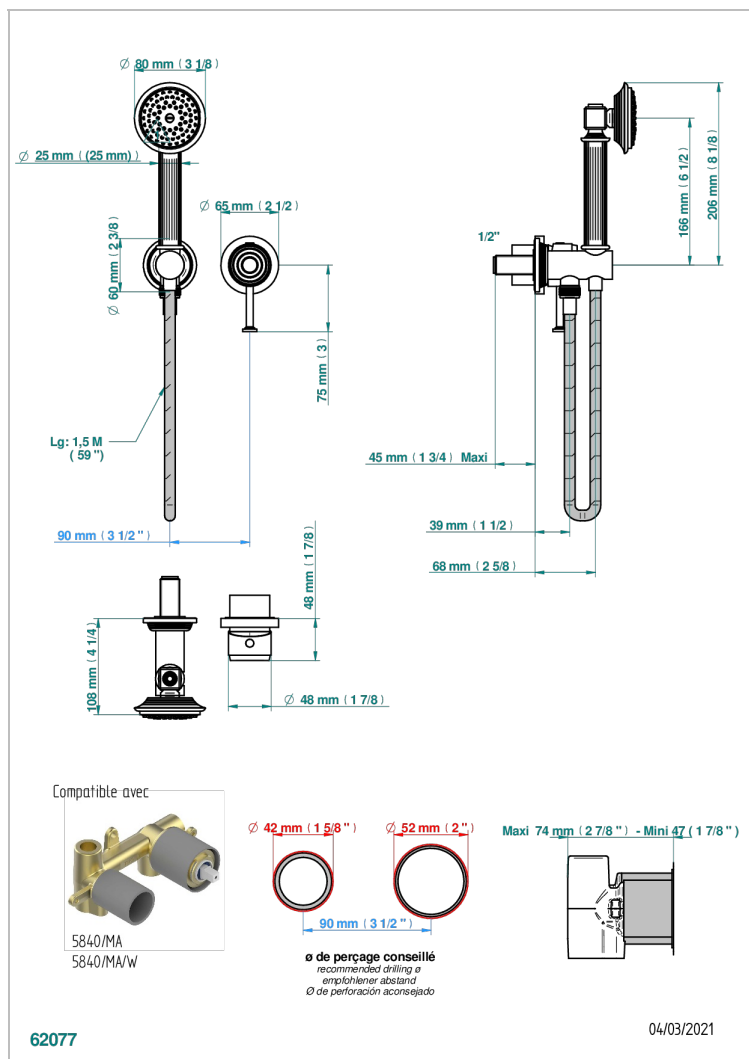

# GRAND CENTRAL С РУЧКАМИ-КРЕСТИКАМИ С БЕЛЫМ ОНИКСОМ

THG<sup>®</sup>  
PARIS

U9R-6561B

Trim only for wall mixer with complete handshower on hook

## ХАРАКТЕРИСТИКИ

- Grand central с ручками-крестиками с белым ониксом
- Trim only for wall mixer with complete handshower on hook

## ТЕХНИЧЕСКИЕ ХАРАКТЕРИСТИКИ

- Recommandé : 3 bars (max. 5 bars) - Advised : 43,5 psi (max. 72 psi)
- 9,5 l/min à 3 bars (2.5 gpm at 43.5 psi)

## СВЯЗАННЫЕ ТОВАРНЫЕ ПОЗИЦИИ

- Ref. G00-5840/MA Внутренняя часть для гигиенического душа со смесителем, усил, шлангом и лейкой с клапаном