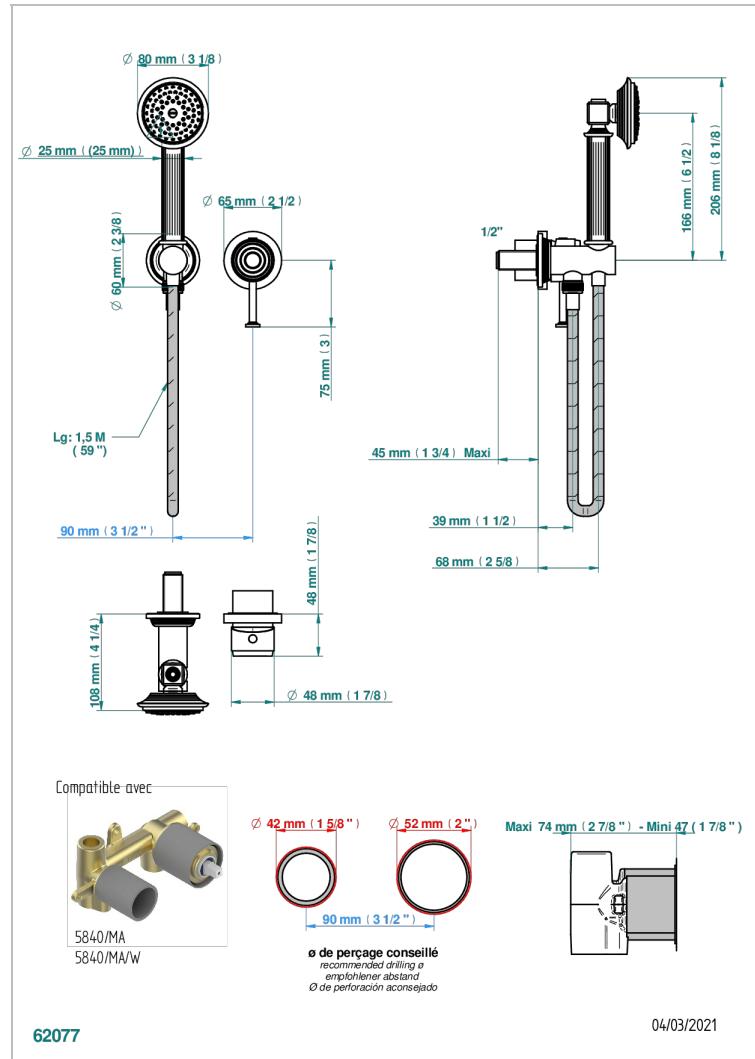

GRAND CENTRAL ONYX BLANC

U9R-6561B

Garniture pour mitigeur mural, flexible et douchette sur sortie murale

THG[®]
PARIS

CARACTÉRISTIQUES

- Grand Central Onyx blanc
- Garniture pour mitigeur mural, flexible et douchette sur sortie murale

SPECIFICATIONS TECHNIQUES

- Recommandé : 3 bars (max. 5 bars) - Advised : 43,5 psi (max. 72 psi)
- 9,5 l/min à 3 bars (2.5 gpm at 43.5 psi)

PRODUITS ASSOCIÉS

- Ref. G00-5840/MA Partie à encastrer pour mitigeur mural à encastrer avec sortie F 1/2