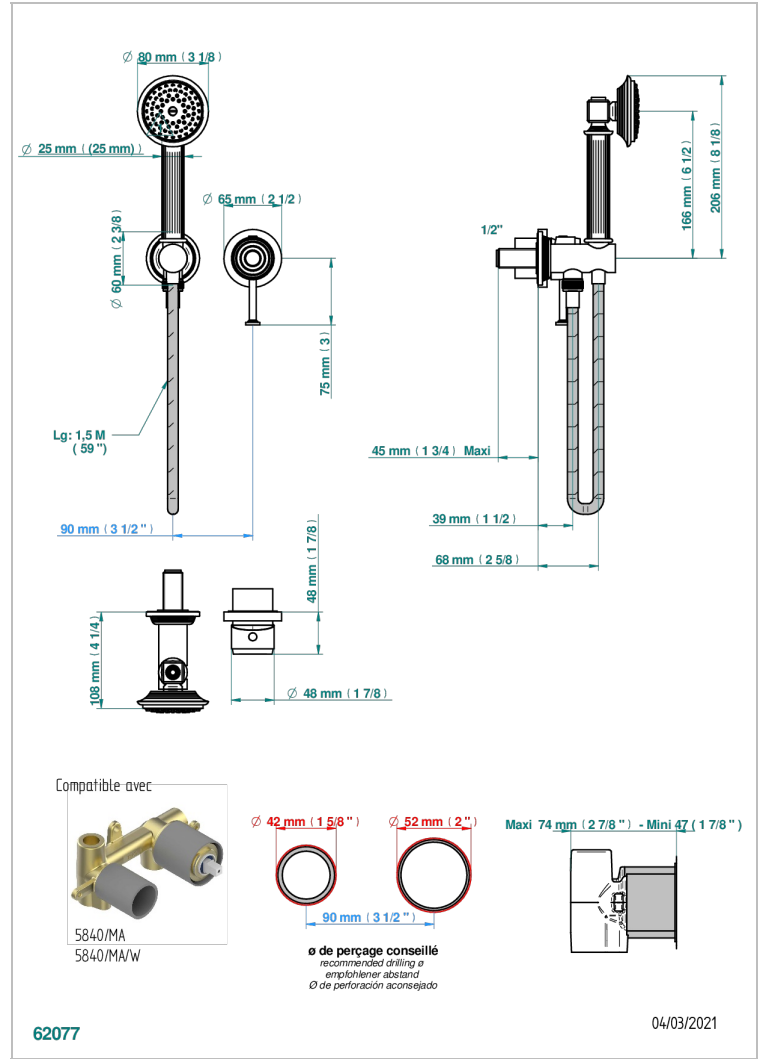

GRAND CENTRAL WHITE ONYX

U9R-6561B

THG[®]
PARIS

Trim only for wall mixer with complete handshower on hook

CARACTERÍSTICAS

- Grand central White Onyx
- Trim only for wall mixer with complete handshower on hook

ESPECIFICACIONES TÉCNICAS

- Recommandé : 3 bars (max. 5 bars) - Advised : 43,5 psi (max. 72 psi)
- 9,5 l/min à 3 bars (2.5 gpm at 43.5 psi)

PRODUCTOS RELACIONADOS

- Ref. G00-5840/MA Parte empotrada para mezclador mural con salida hembra 1/2"