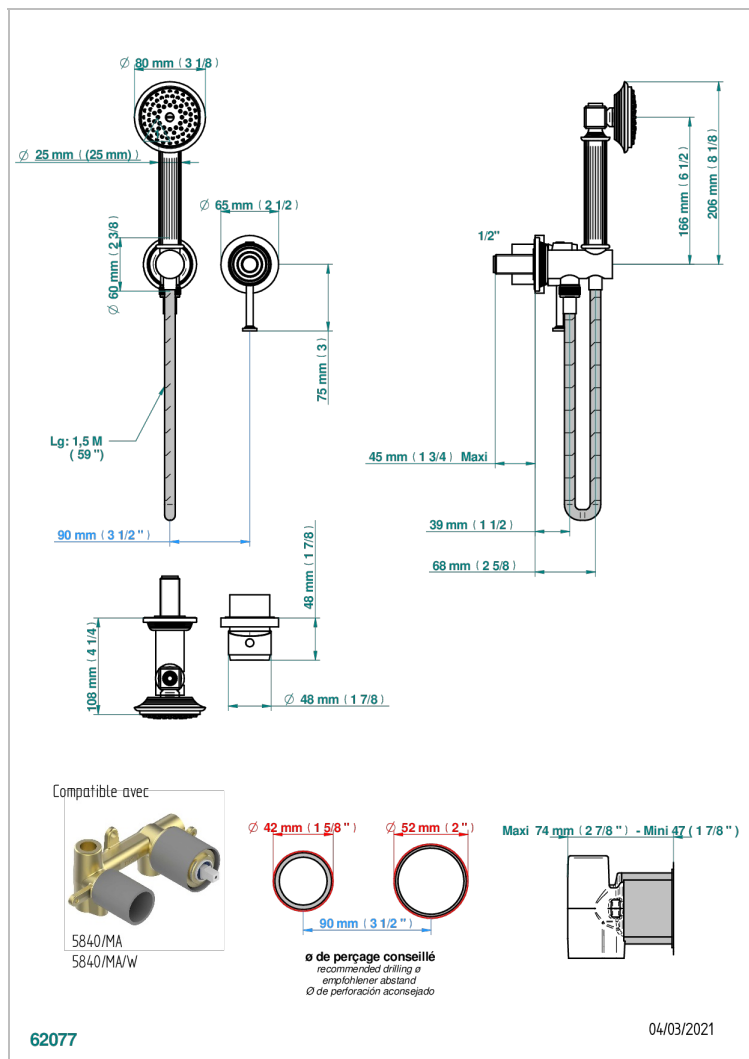

# GRAND CENTRAL WHITE ONYX

U9R-6561B

THG<sup>®</sup>  
PARIS

Trim only for wall mixer with complete handshower on hook

## 特色

- Grand central White Onyx
- Trim only for wall mixer with complete handshower on hook

## 技术特征

- Recommandé : 3 bars (max. 5 bars) - Advised : 43,5 psi (max. 72 psi)
- 9,5 l/min à 3 bars (2.5 gpm at 43.5 psi)

## 相关的SKU

- Ref. G00-5840/MA 卫浴套装, 含: 入墙式弯管出水管, 1米25强化软管, 触控式花洒和托勾, 美国标准