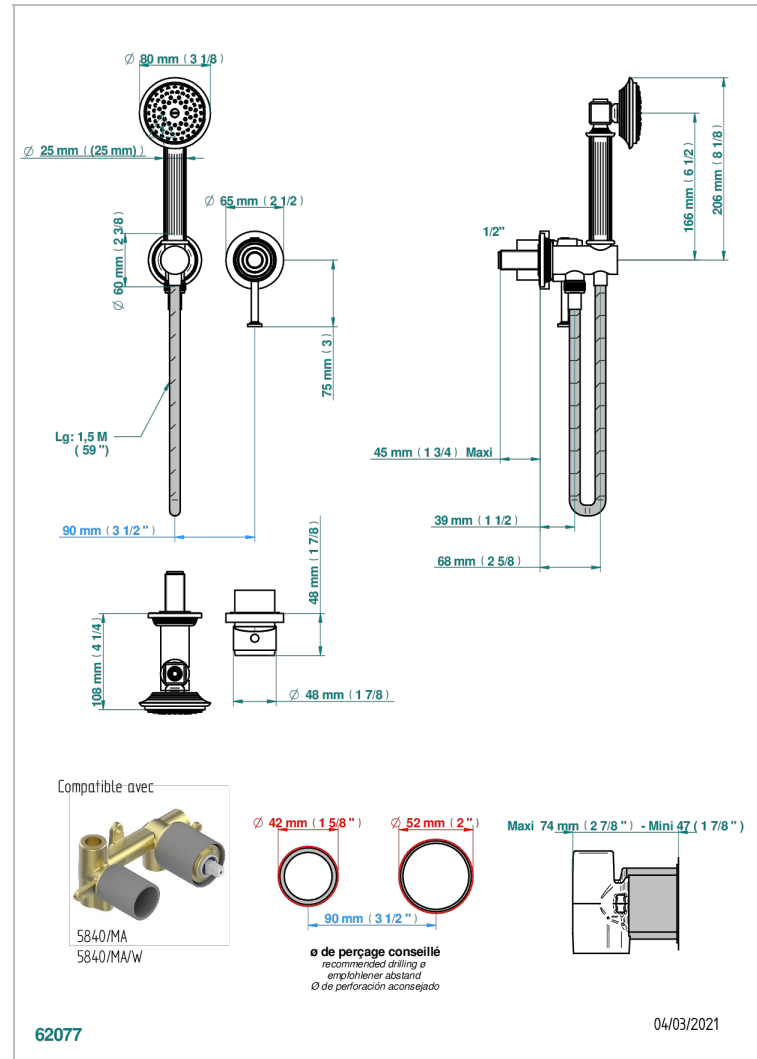

GRAND CENTRAL С РУЧКАМИ-РУКОЯТКАМИ С ЧЕРНЫМ ОНИКСОМ

U9N-6561B

Trim only for wall mixer with complete handshower on hook

ХАРАКТЕРИСТИКИ

- Grand central с ручками-рукоятками с чёрным ониксом
- Trim only for wall mixer with complete handshower on hook

ТЕХНИЧЕСКИЕ ХАРАКТЕРИСТИКИ

- Recommandé : 3 bars (max. 5 bars) - Advised : 43,5 psi (max. 72 psi)
- 9,5 l/min à 3 bars (2.5 gpm at 43.5 psi)

СВЯЗАННЫЕ ТОВАРНЫЕ ПОЗИЦИИ

- Ref. G00-5840/MA Внутренняя часть для гигиенического душа со смесителем, усил, шлангом и лейкой с клапаном