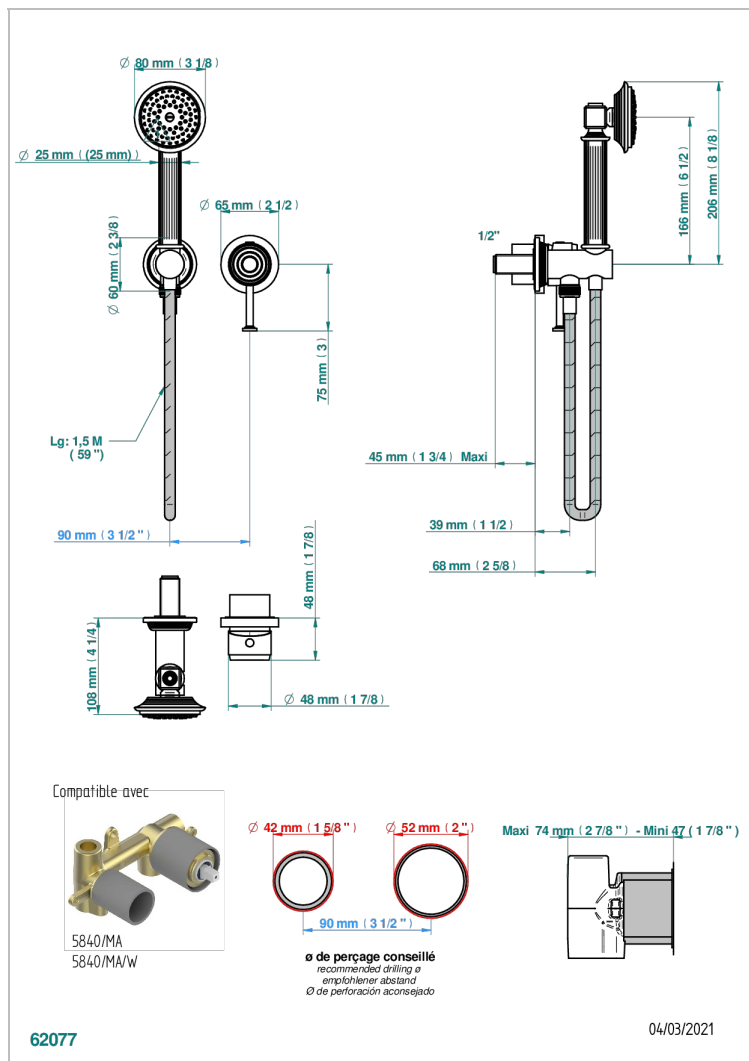

# GRAND CENTRAL ONYX NOIR A MANETTES

U9N-6561B

Garniture pour mitigeur mural, flexible et douchette sur sortie murale

## CARACTÉRISTIQUES

- Grand Central Onyx noir à manettes
- Garniture pour mitigeur mural, flexible et douchette sur sortie murale

## SPECIFICATIONS TECHNIQUES

- Recommandé : 3 bars (max. 5 bars) - Advised : 43,5 psi (max. 72 psi)
- 9,5 l/min à 3 bars (2.5 gpm at 43.5 psi)

## PRODUITS ASSOCIÉS

- Ref. G00-5840/MA Partie à encastrer pour mitigeur mural à encastrer avec sortie F 1/2