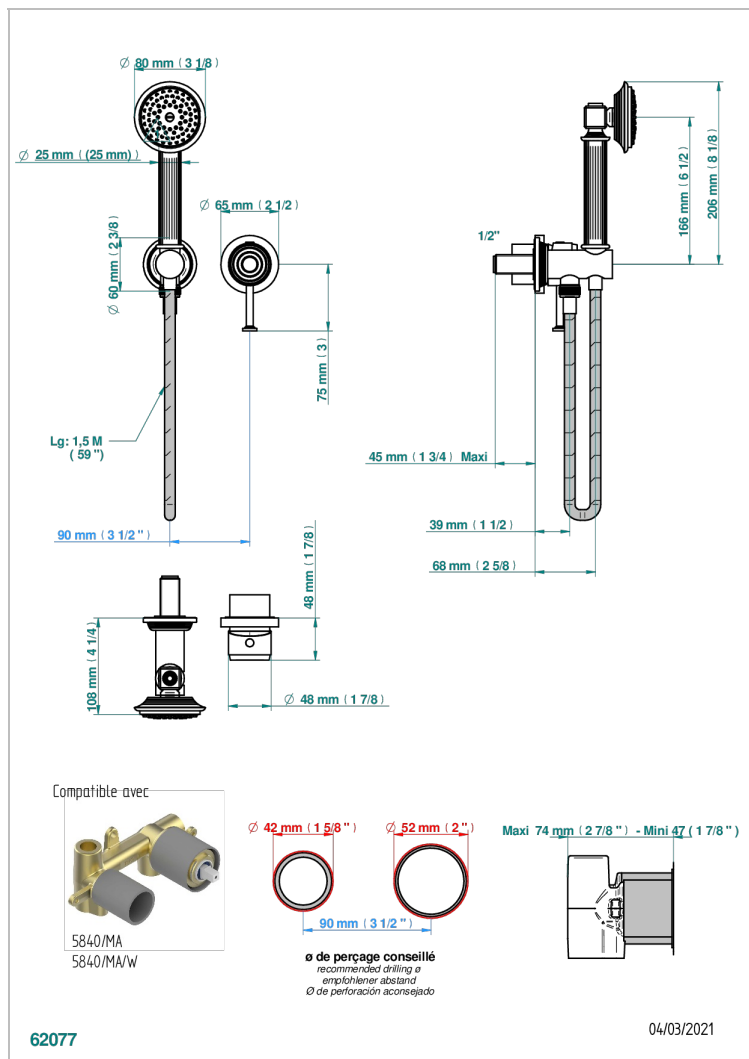

GRAND CENTRAL BLACK ONYX WITH LEVER

U9N-6561B

Trim only for wall mixer with complete handshower on hook

CARACTERÍSTICAS

- Grand central Black Onyx with lever
- Trim only for wall mixer with complete handshower on hook

ESPECIFICACIONES TÉCNICAS

- Recommandé : 3 bars (max. 5 bars) - Advised : 43,5 psi (max. 72 psi)
- 9,5 l/min à 3 bars (2.5 gpm at 43.5 psi)

PRODUCTOS RELACIONADOS

- Ref. G00-5840/MA Parte empotrada para mezclador mural con salida hembra 1/2