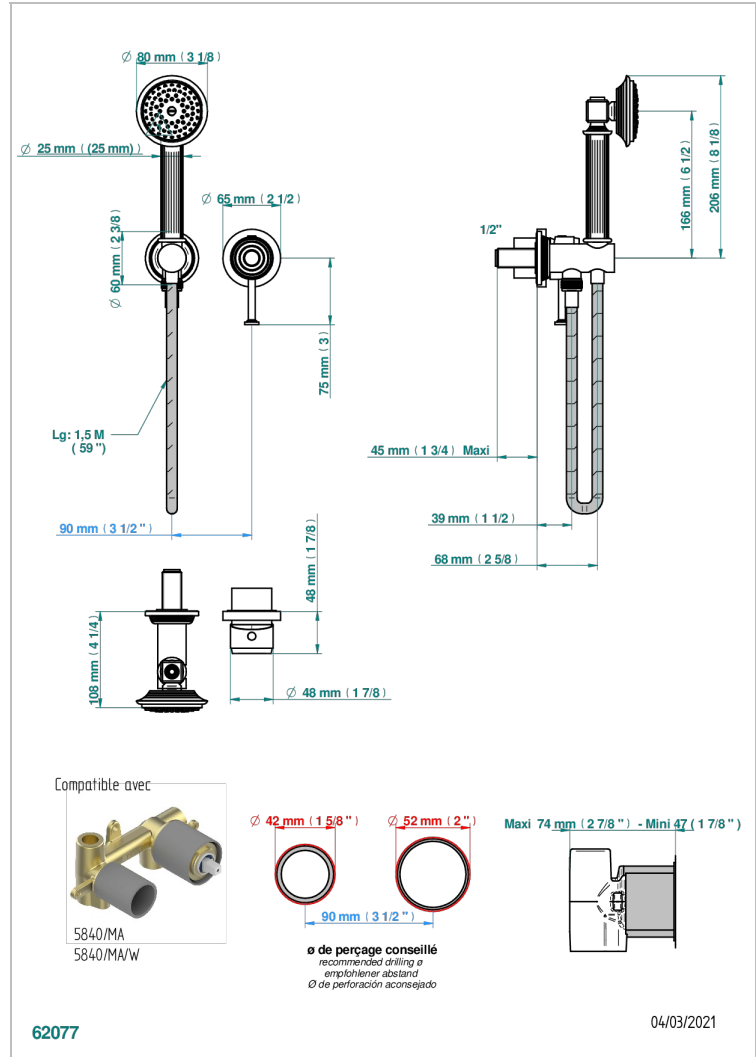

GRAND CENTRAL С РУЧКАМИ-КРЕСТИКАМИ С ЧЕРНЫМ ОНИКСОМ

THG
PARIS

U9M-6561B

Trim only for wall mixer with complete handshower on hook

ХАРАКТЕРИСТИКИ

- Grand central с ручками-крестиками с чёрным ониксом
- Trim only for wall mixer with complete handshower on hook

ТЕХНИЧЕСКИЕ ХАРАКТЕРИСТИКИ

- Recommandé : 3 bars (max. 5 bars) - Advised : 43,5 psi (max. 72 psi)
- 9,5 l/min à 3 bars (2.5 gpm at 43.5 psi)

СВЯЗАННЫЕ ТОВАРНЫЕ ПОЗИЦИИ

- Ref. G00-5840/MA Внутренняя часть для гигиенического душа со смесителем, усил, шлангом и лейкой с клапаном