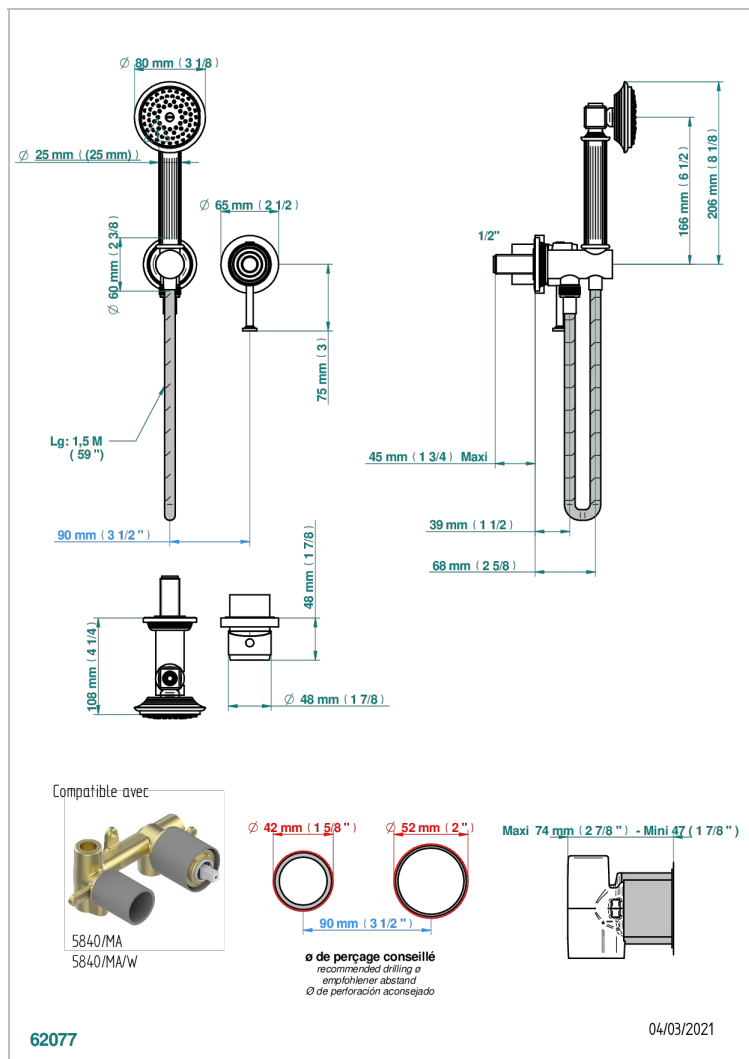

GRAND CENTRAL ONYX NOIR

U9M-6561B

THG[®]
PARIS

Garniture pour mitigeur mural, flexible et douchette sur sortie murale

CARACTÉRISTIQUES

- Grand Central Onyx noir
- Garniture pour mitigeur mural, flexible et douchette sur sortie murale

SPECIFICATIONS TECHNIQUES

- Recommandé : 3 bars (max. 5 bars) - Advised : 43,5 psi (max. 72 psi)
- 9,5 l/min à 3 bars (2.5 gpm at 43.5 psi)

PRODUITS ASSOCIÉS

- Ref. G00-5840/MA Partie à encastrer pour mitigeur mural à encastrer avec sortie F 1/2