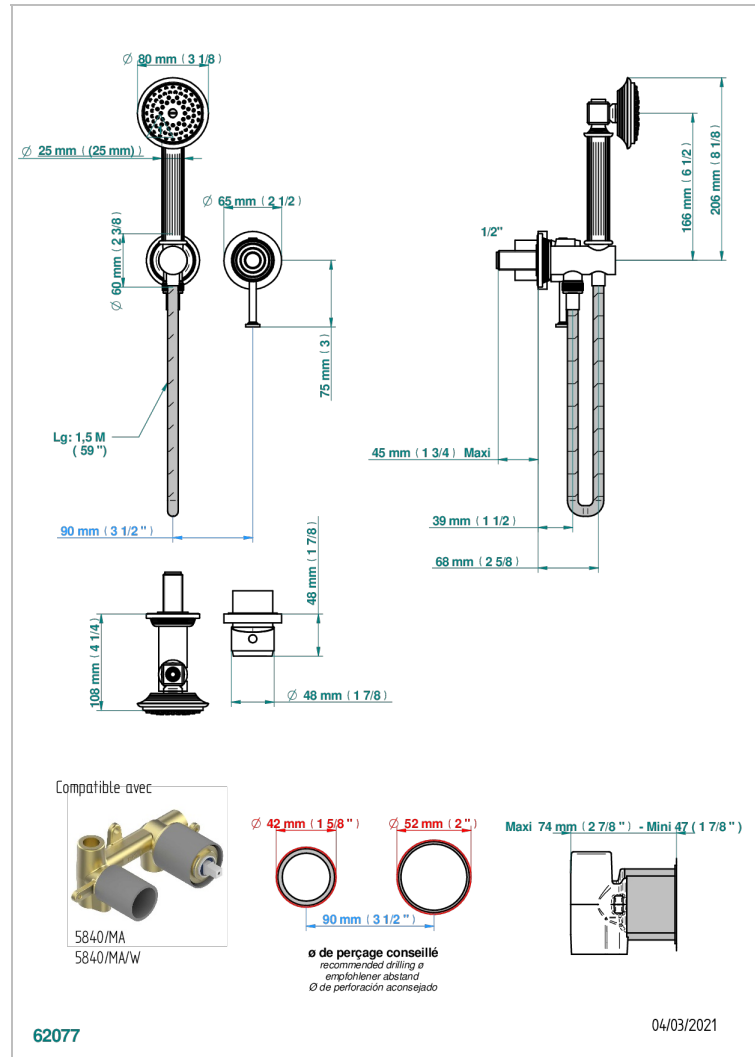

# GRAND CENTRAL BLACK ONYX

U9M-6561B

Trim only for wall mixer with complete handshower on hook

THG<sup>®</sup>  
PARIS

## CARACTERÍSTICAS

- Grand central Black Onyx
- Trim only for wall mixer with complete handshower on hook

## PRODUCTOS RELACIONADOS

- Ref. G00-5840/MA Parte empotrada para mezclador mural con salida hembra 1/2