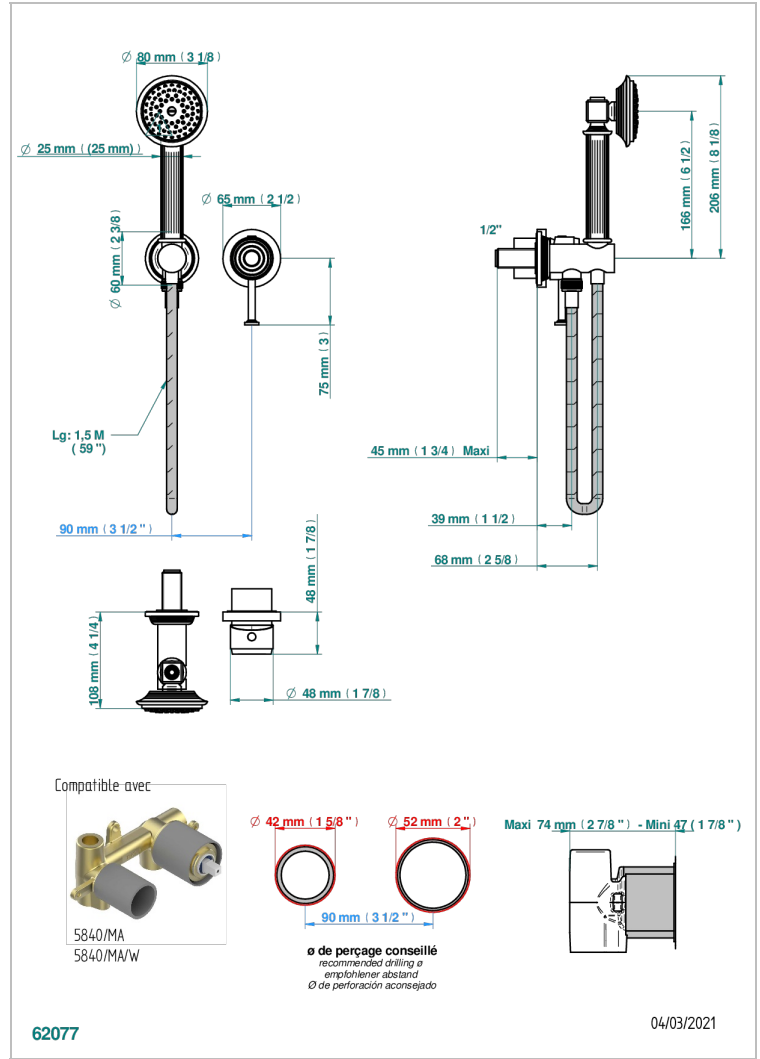

# GRAND CENTRAL BLACK ONYX

U9M-6561B

THG<sup>®</sup>  
PARIS

Trim only for wall mixer with complete handshower on hook

## 特色

- Grand central Black Onyx
- Trim only for wall mixer with complete handshower on hook

## 技术特征

- Recommandé : 3 bars (max. 5 bars) - Advised : 43,5 psi (max. 72 psi)
- 9,5 l/min à 3 bars (2.5 gpm at 43.5 psi)

## 相关的SKU

- Ref. G00-5840/MA 卫浴套装, 含: 入墙式弯管出水管, 1米25强化软管, 触控式花洒和托勾, 美国标准