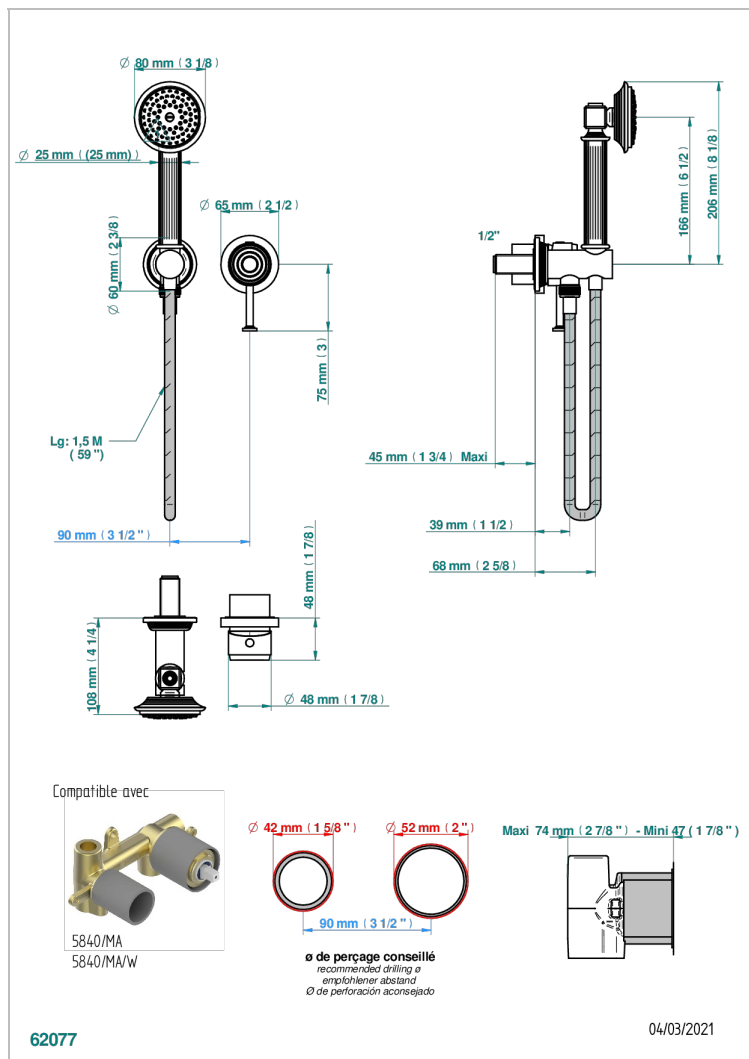

GRAND CENTRAL METAL WITH LEVER

U9L-6561B

THG[®]
PARIS

Trim only for wall mixer with complete handshower on hook

CARACTERÍSTICAS

- Grand central Metal with lever
- Trim only for wall mixer with complete handshower on hook

ESPECIFICACIONES TÉCNICAS

- Recommandé : 3 bars (max. 5 bars) - Advised : 43,5 psi (max. 72 psi)
- 9,5 l/min à 3 bars (2.5 gpm at 43.5 psi)

PRODUCTOS RELACIONADOS

- Ref. G00-5840/MA Parte empotrada para mezclador mural con salida hembra 1/2"