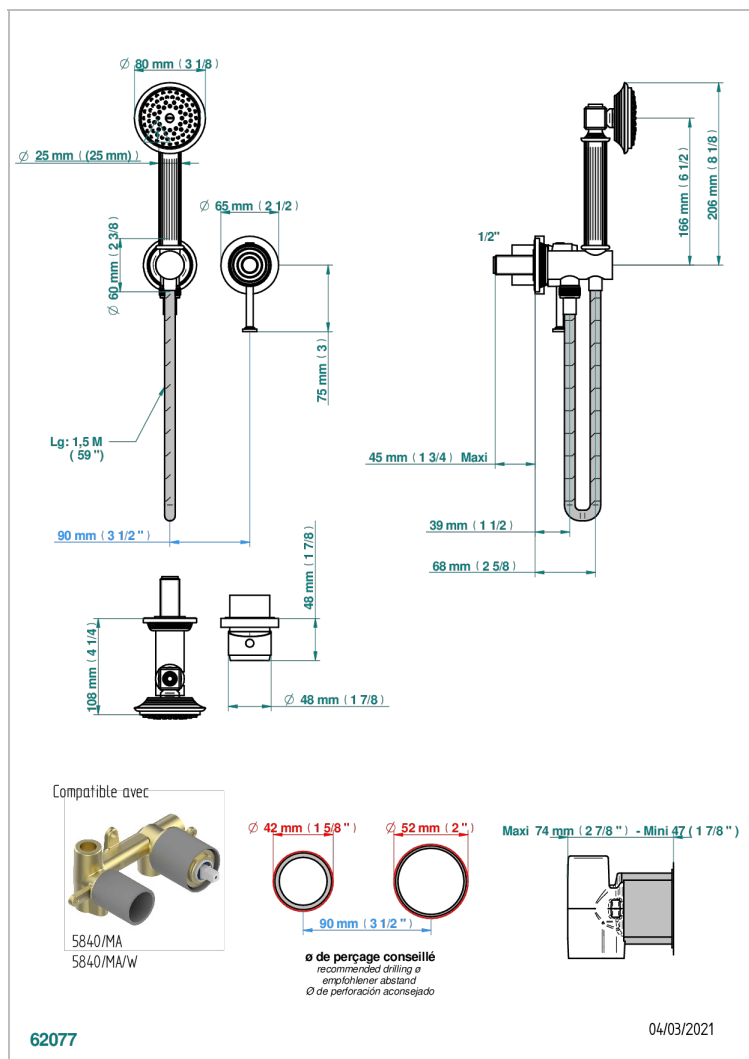

GRAND CENTRAL С МЕТАЛЛИЧЕСКИМИ РУЧКАМИ-РУКОЯТКАМИ

THG
PARIS

U9L-6561B

Trim only for wall mixer with complete handshower on hook

ХАРАКТЕРИСТИКИ

- Grand central с металлическими ручками-рукоятками
- Trim only for wall mixer with complete handshower on hook

ТЕХНИЧЕСКИЕ ХАРАКТЕРИСТИКИ

- Recommandé : 3 bars (max. 5 bars) - Advised : 43,5 psi (max. 72 psi)
- 9,5 l/min à 3 bars (2.5 gpm at 43.5 psi)

СВЯЗАННЫЕ ТОВАРНЫЕ ПОЗИЦИИ

- Ref. G00-5840/MA Внутренняя часть для гигиенического душа со смесителем, усил, шлангом и лейкой с клапаном