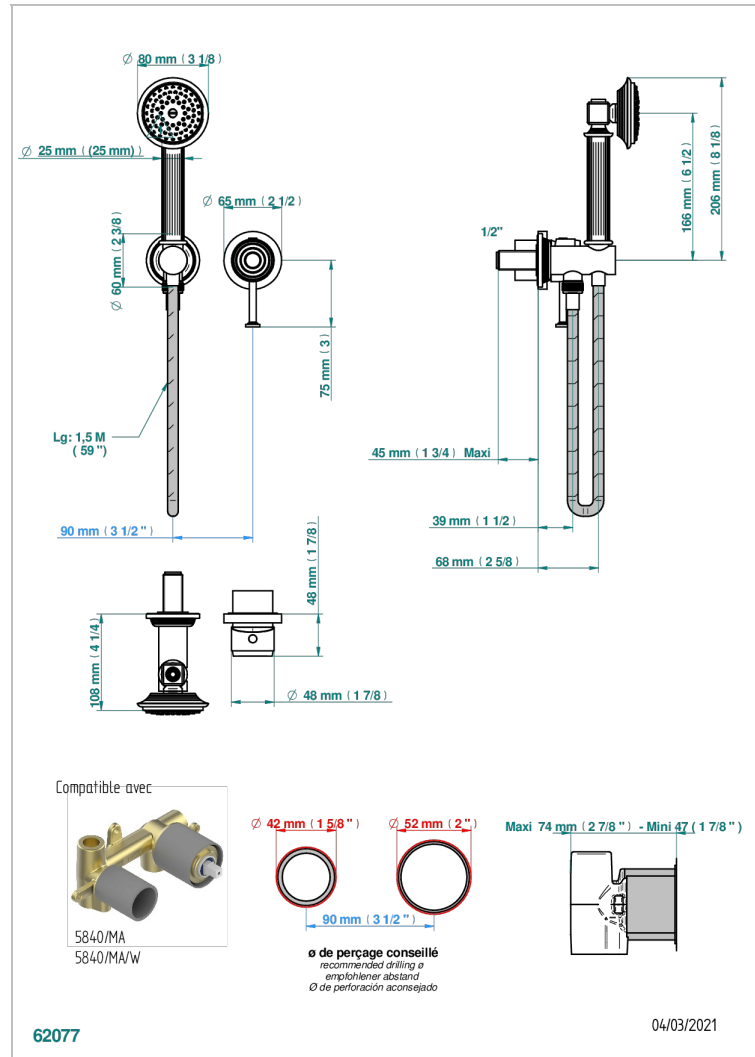

GRAND CENTRAL METAL WITH LEVER

U9L-6561B

THG[®]
PARIS

Trim only for wall mixer with complete handshower on hook

CARACTERÍSTICAS

- Grand central Metal with lever
- Trim only for wall mixer with complete handshower on hook

ESPECIFICACIONES TÉCNICAS

- Recommandé : 3 bars (max. 5 bars) - Advised : 43,5 psi (max. 72 psi)
- 9,5 l/min à 3 bars (2.5 gpm at 43.5 psi)

PRODUCTOS RELACIONADOS

- Ref. G00-5840/MA Parte empotrada para mezclador mural con salida hembra 1/2"