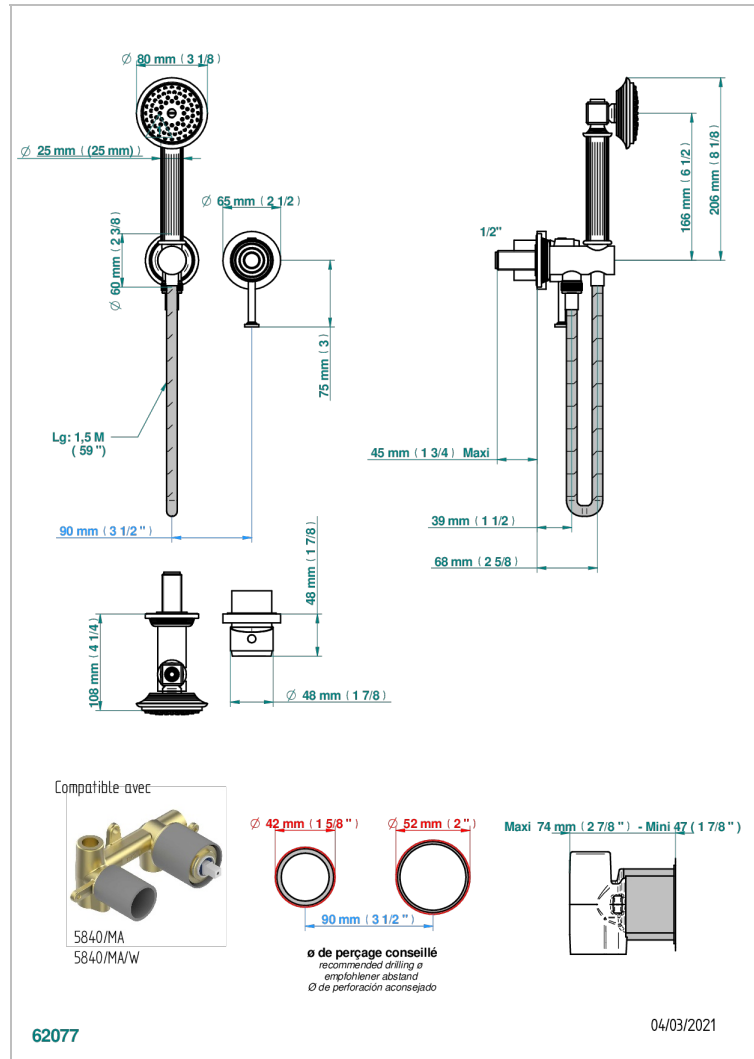

# GRAND CENTRAL METAL

U9K-6561B

Trim only for wall mixer with complete handshower on hook

## CARACTERÍSTICAS

- Grand central Metal
- Trim only for wall mixer with complete handshower on hook

## ESPECIFICACIONES TÉCNICAS

- Recommandé : 3 bars (max. 5 bars) - Advised : 43,5 psi (max. 72 psi)
- 9,5 l/min à 3 bars (2.5 gpm at 43.5 psi)

## PRODUCTOS RELACIONADOS

- Ref. G00-5840/MA Parte empotrada para mezclador mural con salida hembra 1/2"