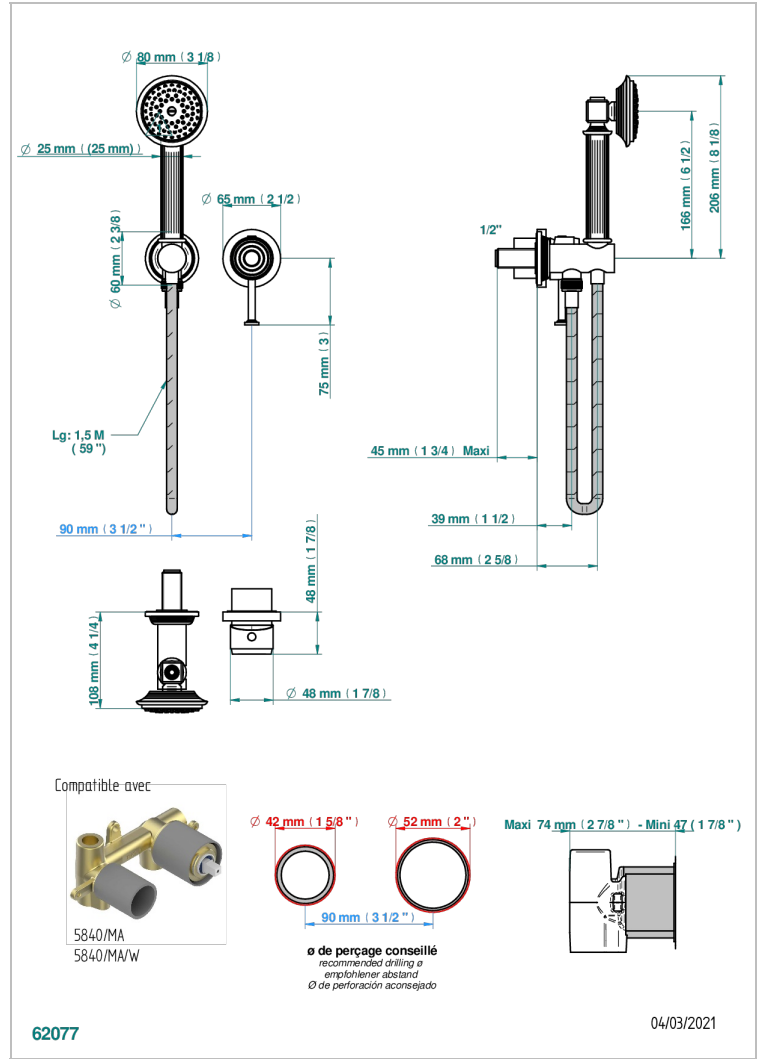

GRAND CENTRAL METAL

U9K-6561B

Trim only for wall mixer with complete handshower on hook

THG[®]
PARIS

CARACTERÍSTICAS

- Grand central Metal
- Trim only for wall mixer with complete handshower on hook

ESPECIFICACIONES TÉCNICAS

- Recommandé : 3 bars (max. 5 bars) - Advised : 43,5 psi (max. 72 psi)
- 9,5 l/min à 3 bars (2.5 gpm at 43.5 psi)

PRODUCTOS RELACIONADOS

- Ref. G00-5840/MA Parte empotrada para mezclador mural con salida hembra 1/2"