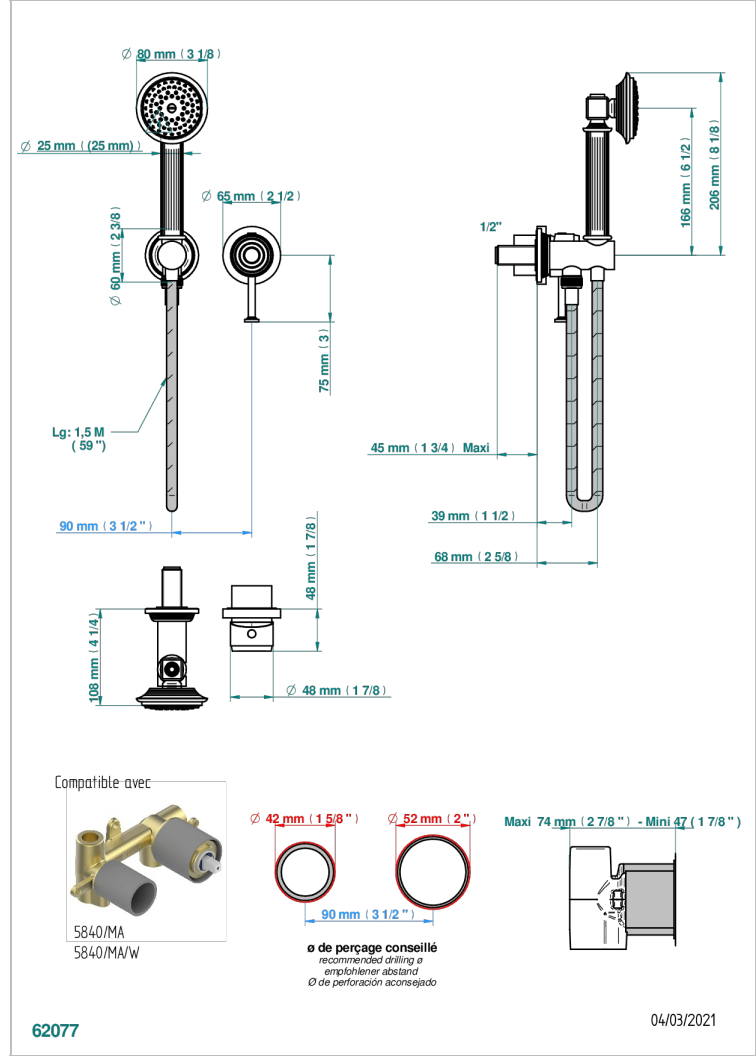

GRAND CENTRAL METAL

U9K-6561B

Trim only for wall mixer with complete handshower on hook

THG[®]
PARIS

特色

- Grand central Metal
- Trim only for wall mixer with complete handshower on hook

技术特征

- Recommandé : 3 bars (max. 5 bars) - Advised : 43,5 psi (max. 72 psi)
- 9,5 l/min à 3 bars (2.5 gpm at 43.5 psi)

相关的SKU

- Ref. G00-5840/MA 卫浴套装, 含: 入墙式弯管出水管, 1米25强化软管, 触控式花洒和托勾, 美国标准

可选饰面

Black ceram - D30
Blush PVD - H62
Graphite PVD - H64
Matt Umber PVD - H67
Matt blush PVD - H60
Matt graphite PVD - H65

Natural smoked Brass - A13
PVD哑光棕铜 - F34
PVD哑光金 - H53
PVD哑光铜 - H50
PVD哑光镍 - H56
PVD抛光铜 - H49

PVD棕铜 - F33
PVD金色 - H52
PVD镍 - H55
Polished chrome with gold inlay - GA1
Umber PVD - H66
哑光复古铜 - H07

哑光浅金 - F31
哑光金 - F07
哑光铬 - C02
哑光镍 - C01
复古镍 - H28
抛光金 (24K金) - F01

抛光铬 - A02
抛光镍 - B01
浅金 - F30
漆面铜 - D01