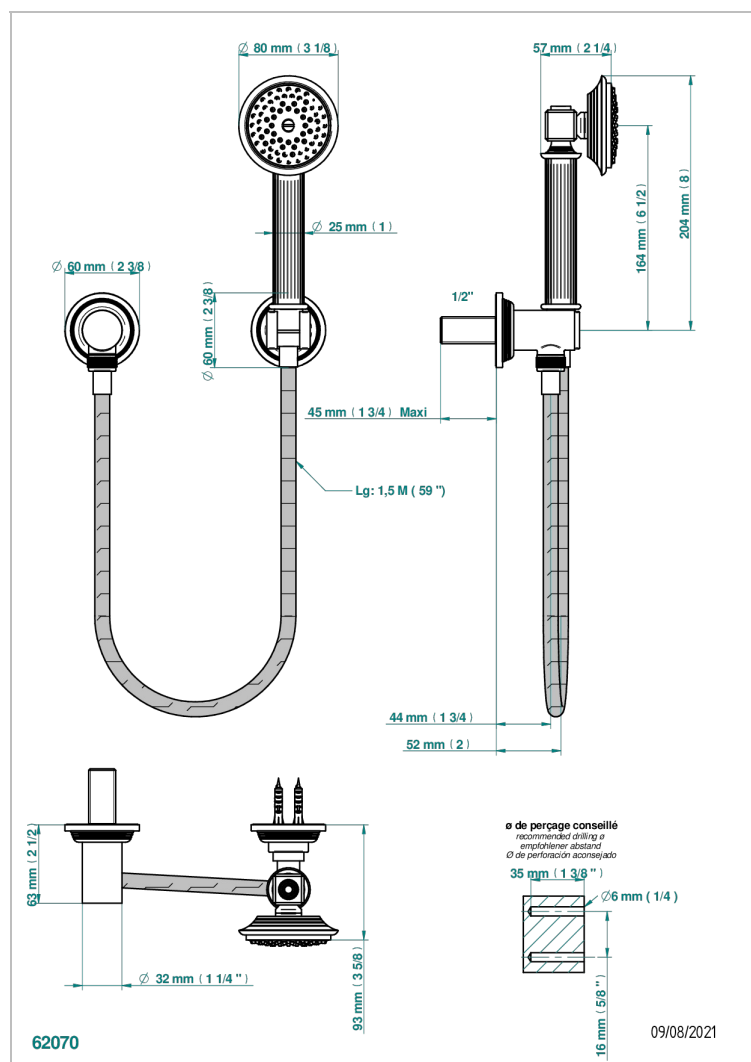

GRAND CENTRAL ONYX NOIR A MANETTES

U9N-52

Sortie coudée, crochet fixe, flexible 1,50 m et douchette de style

CARACTÉRISTIQUES

- Grand Central Onyx noir à manettes
- Sortie coudée, crochet fixe, flexible 1,50 m et douchette de style

SPECIFICATIONS TECHNIQUES

- Recommandé : 3 bars (max. 5 bars) - Advised : 43,5 psi (max. 72 psi)
- 9,5 l/min à 3 bars (2.5 gpm at 43.5 psi)

FINITIONS DISPONIBLES

Bronze clair - D01
Chromé - A02
Chromé mat - C02
Doré brillant - F01
Doré mat - F07
Laiton fumé naturel - A13

Nickel brillant - B01
Nickel mat - C01
Noir mat céramique - D30
Or pâle - F30
Or pâle mat - F31
Pvd blush - H62

Pvd blush mat - H60
Pvd couleur bronze brown - F33
Pvd couleur bronze brown - mat - F34
Pvd couleur doré - H52
Pvd couleur doré mat - H53
Pvd couleur laiton - H49