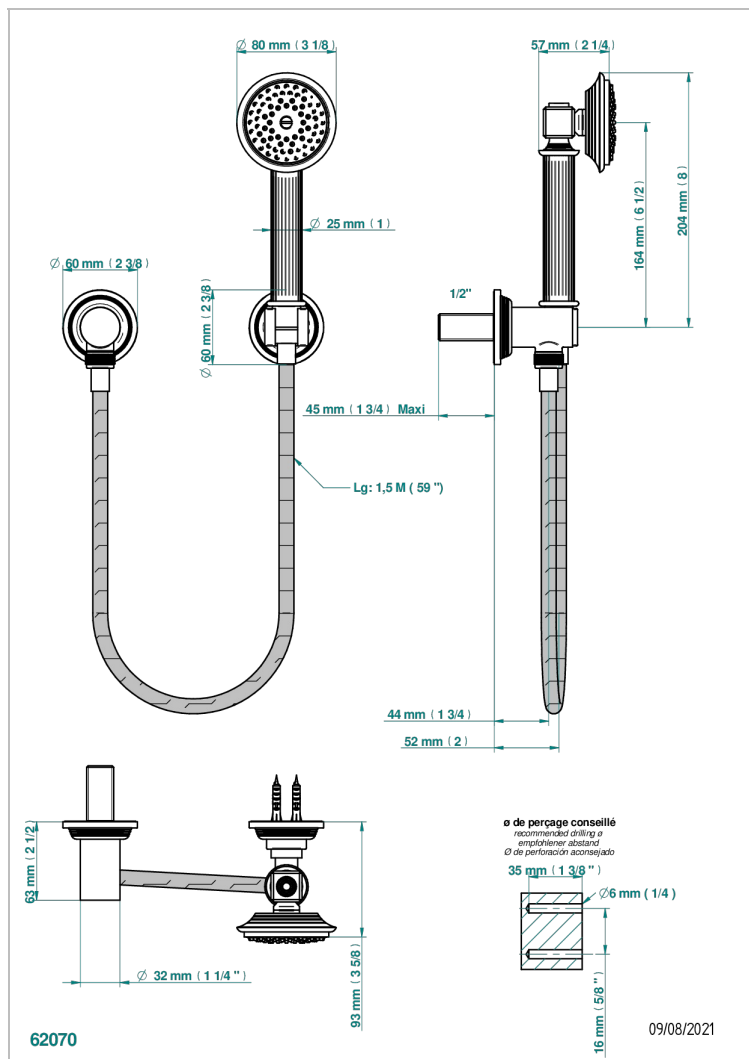

GRAND CENTRAL BLACK ONYX WITH LEVER

U9N-52

Toma de agua 1/2", soporte fijo con flexo de 1m 50 y teleducha

CARACTERÍSTICAS

- Grand central Black Onyx with lever
- Toma de agua 1/2", soporte fijo con flexo de 1m 50 y teleducha

ESPECIFICACIONES TÉCNICAS

- Recommandé : 3 bars (max. 5 bars) - Advised : 43,5 psi (max. 72 psi)
- 9,5 l/min à 3 bars (2.5 gpm at 43.5 psi)

ACABADOS DISPONIBLES

Bronce claro - D01
Cerámica negra mate - D30
Cobre viejo mate - H07
Cromo - A02
Cromo mate - C02
Dorado - F01